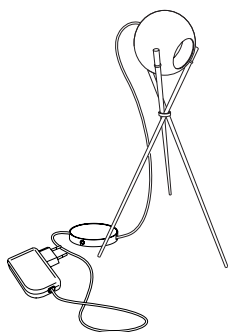

650,00 Euro

Artikelnummer **15.01**

OhHashi

Leuchtmittel LED, Sockel GU 5,3
Transparentes Kabel, Länge 2,5 m mit Schalter
Höhe ca. 45 cm, Kugeldurchmesser 10 cm
Lieferung mit Leuchtmittel!
Design Christoph Matthias 2014