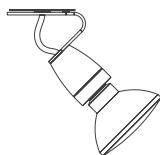

Makkaroni

Leuchtmittel Linear LED ca. 95 W, fest integriert
 Maße 16,5 x 19,5 x 150 cm
 Kabel transparent, Pendellänge max. 2 m
 Design Christoph Matthias 2008

3.200,00 Euro

Artikelnummer **02.01**

Überlänge Pendel auf Anfrage

Ledl

Leuchtmittel LED ca. 12 W, Ra 90 warmweiß, fest integriert
 Maße ø 25 x 0,8 cm. Kabel transparent
 Pendellänge max. 2 m
 Design Christoph Matthias & Veit Redl 2012

Version 1. Am Kabel abgehängt

670,00 Euro

Artikelnummer **06.01** Eloxalfarbe schwarz
06.03 Eloxalfarbe silber
06.04 Eloxalfarbe rot

Überlänge Pendel auf Anfrage

Spotzki

Socket Keramik E 27. Inklusive Aufputz-Montagedose
 Maße ca. 8,5 x 16 cm
 Lieferung ohne Leuchtmittel!
 Design Christoph Matthias 2009

Abgewinkelt. Winkel 45°

195,00 Euro

Artikelnummer **04.01** weißes Textilkabel
04.02 rotes Textilkabel
04.04 graues Textilkabel

Senkrecht. Winkel 90°

195,00 Euro

Artikelnummer **04.03** weißes Textilkabel
04.05 rotes Textilkabel
04.06 graues Textilkabel