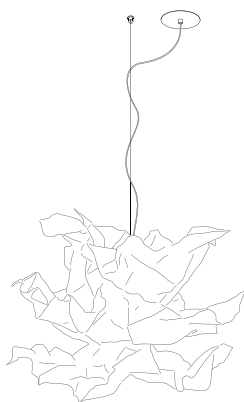

Pendellänge max. 2,5 m

Überlänge Pendel max. 7 m möglich

Version mit fest integrierter LED ca. 39 W möglich

Design Christoph Matthias 2005

Kompositionsgold Durchmesser ca. 100 cm 7.250,00 Euro

Artikelnummer **01.03**

Kompositionsgold Durchmesser ca. 80 cm 5.250,00 Euro

Artikelnummer **01.12**

Kompositionsgold Durchmesser ca. 60 cm 3.950,00 Euro

Artikelnummer **01.04**

Silber Durchmesser ca. 100 cm 7.250,00 Euro

Artikelnummer **01.05**

Silber Durchmesser ca. 80 cm 5.250,00 Euro

Artikelnummer **01.13**

Silber Durchmesser ca. 60 cm 3.950,00 Euro

Artikelnummer **01.06**

Lichtenfest

Kupfer Durchmesser ca. 100 cm Artikelnummer 01.07	5.950,00 Euro
Kupfer Durchmesser ca. 80 cm Artikelnummer 01.14	4.750,00 Euro
Kupfer Durchmesser ca. 60 cm Artikelnummer 01.08	3.950,00 Euro
Farbe weiß matt Durchmesser ca. 150 cm Artikelnummer 01.16	4.950,00 Euro
Farbe weiß matt Durchmesser ca. 100 cm Artikelnummer 01.09	3.950,00 Euro
Farbe weiß matt Durchmesser ca. 80 cm Artikelnummer 01.15	3.250,00 Euro
Farbe weiß matt Durchmesser ca. 60 cm Artikelnummer 01.10	2.950,00 Euro
Aufpreis Überlänge Pendel max. 7 m Artikelnummer 90.02	50,00 Euro
Aufpreis LED Version Artikelnummer 90.03	450,00 Euro