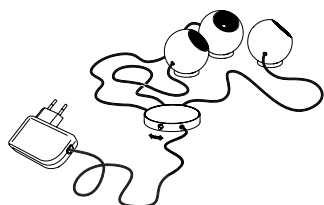

Justin White

Leuchtmittel 3 x LED, warmweiß, neutralweiß, kaltweiß
Insgesamt ca. 3 W. LEDs fest integriert. Schwarzes Kabel
Kabellänge 2,5 m, Steckernetzteil und Schalter
Maße Kugeln ø 5 cm
Design Christoph Matthias & Team Lichtlauf 2016

650,00 Euro

Artikelnummer **15.01**