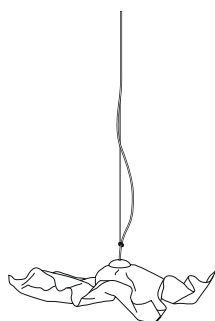

Schirm Aluminium, Oberseite und Unterseite von Hand belegt
mit Blattmetall Kompositionsgold, Silber oder Kupfer.

1.350,00 Euro

Von Hand geformt. Jede Leuchte ist ein Unikat.

Leuchtmittel LED, ca. 12 W, Ra 90 warmweiß, fest integriert