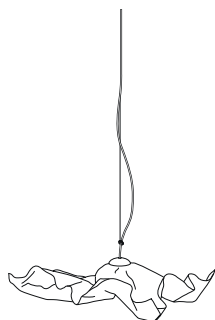

NormaJeane

Schirm Aluminium, Oberseite farbig matt beschichtet,
Unterseite von Hand belegt mit Blattmetall Kompositionsgold,
Silber oder Kupfer.

850,00 Euro

Von Hand geformt. Jede Leuchte ist ein Unikat.

Leuchtmittel LED, ca. 12 W, Ra 90 warmweiß, fest integriert

Maße ca. 40 x 40 x 12 cm, Kabel transparent

Pendellänge max. 2,0 m

Design Christoph Matthias & Veit Redl 2015

Artikelnummer **11.01**

Oberseite

schwarzbraun, dunkelblau oder weiß

Unterseite

gold, silber oder kupfer

Bitte geben Sie Ihre Kombination bei der Bestellung an.

Überlänge Pendel auf Anfrage