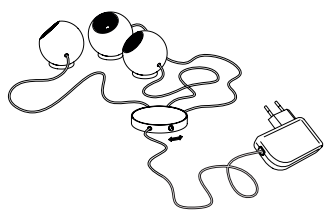

610,00 Euro

Artikelnummer **08.01**

Archie B.

Leuchtmittel 3 x LED, rot, grün, blau. Insgesamt ca. 3 W
LEDs fest integriert. Transparentes Kabel
Kabellänge 2,5 m, Steckernetzteil und Schalter
Maße Kugeln ø 5 cm
Design Christoph Matthias 2013