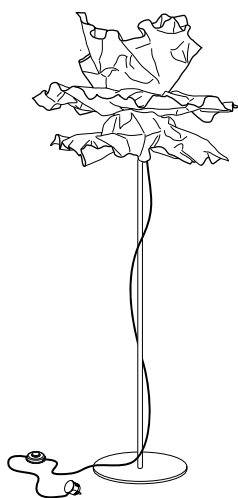

Casino Floor

Sockel E27 Keramik. Textilkabel mit Stecker und Fußschalter,
Länge 2,5 m
Lieferung ohne Leuchtmittel!
Design Christoph Matthias & Gerd Pfarré 2013

Größe S. Durchmesser ca. 37 cm

850,00 Euro

Artikelnummer **10.05** weißes Textilkabel
10.08 rotes Textilkabel
10.09 graues Textilkabel

Größe M. Durchmesser ca. 44 cm

950,00 Euro

Artikelnummer **10.06** weißes Textilkabel
10.10 rotes Textilkabel
10.11 graues Textilkabel

Größe L. Durchmesser ca. 56 cm

1.020,00 Euro

Artikelnummer **10.07** weißes Textilkabel
10.12 rotes Textilkabel
10.13 graues Textilkabel

Empfohlenes Leuchtmittel

Artikelnummer **91.01, 91.02 oder 91.03**

Andere Textilkabelfarben und -längen auf Anfrage

Lichtenfest Stehleuchte

Aluminiumblech mit von Hand blattmetallisierter Oberfläche
oder farbig matt beschichtet. Durchmesser ca. 60 cm
Höhe der Leuchte ca. 1,80 m
Lieferung mit Leuchtmittel, Halolux Ceram 230 V/205 W
Sockel Keramik E 27. Kabel mit Stecker und Fußschalter
Länge 2,5 m
Design Christoph Matthias & Team Lichtlauf 2012