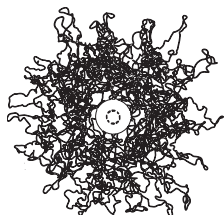

SirSimon

Skulpturale Pendelleuchte, bestehend aus Kupferdraht von Hand geformt und verlötet. Jede Leuchte ist ein Unikat.

1 x LED ca. 12 W, Lichtfarbe 3000°K, gerichtetes Licht nach unten, weiches Licht nach oben, Pendellänge Standard 2,5 m.