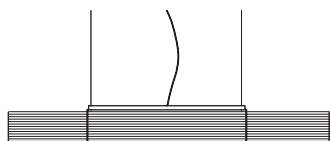

Makkaroni

Leuchtmittel Linear LED ca. 95 W, fest integriert
Maße 16,5 x 19,5 x 150 cm
Kabel transparent, Pendellänge max. 2 m
Design Christoph Matthias 2008

3.200,00 Euro

Artikelnummer **02.01**

Überlänge Pendel auf Anfrage