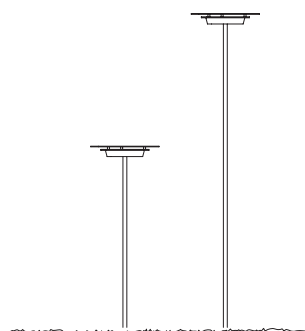

Telled

Leuchtmittel 3 x HighPower LED, gesamt ca. 10 W, fest integriert, warmweiß, IP54, inklusive Bodendose

Maße Kopf ø 21 x 3,2 cm, Stablänge 60 oder 100 cm

Design Christoph Matthias 2015

Höhe 60 cm

890,00 Euro

Artikelnummer **12.01**

Höhe 100 cm

890,00 Euro

Artikelnummer **12.02**

Tellerfarbe: Schwarz, Rot oder in Cortenstahl

Bitte geben Sie die gewünschte Tellerfarbe bei der Bestellung an.