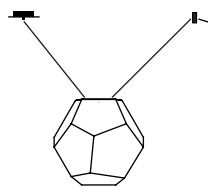

Maße \varnothing 90 x 20 cm

1.650,00 Euro

Artikelnummer **05.05**

Maße \varnothing 120 x 25 cm

1.950,00 Euro

Artikelnummer **05.06**

Aufpreis Uplight
Artikelnummer **90.04**

500,00 Euro

Überlänge Pendel auf Anfrage

Casino**Einzeln**

Sockel E 27 Keramik
 Drei verschiedene Größen.
 Kabellänge 2 x 1,5 m, Kabel transparent
 Lieferung ohne Leuchtmittel!
 Design Christoph Matthias & Gerd Pfarré 2013