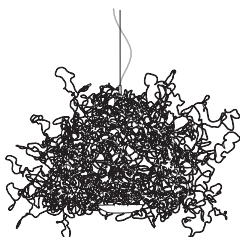

Maße ø ca. 60 - 80 cm

Design Christoph Matthias 2019

weiß beschichtet

3.450,00 Euro

Artikelnummer **19.01**

silber verzinkt

3.450,00 Euro

Artikelnummer **19.02**