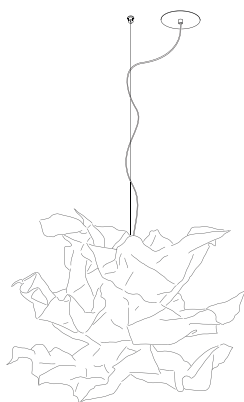

2020

Verkaufspreise 16% MwSt.

gültig: 01.07.20 - 31.12.20

Lichtenfest

Aluminiumblech mit von Hand blattmetallisierter Oberfläche oder farbig matt beschichtet.

Von Hand geformt. Jede Leuchte ist ein Unikat.

Lieferung mit Leuchtmittel, Halolux Ceram 230 V/205 W

Sockel Keramik E 27. Kabel transparent

Pendellänge max. 2,5 m

Überlänge Pendel max. 7 m möglich

Version mit fest integrierter LED ca. 39 W möglich

Design Christoph Matthias 2005

Kompositionsgold Durchmesser ca. 100 cm 7.067,00 Euro

Artikelnummer **01.03**

Kompositionsgold Durchmesser ca. 80 cm 5.118,00 Euro

Artikelnummer **01.12**

Kompositionsgold Durchmesser ca. 60 cm 3.850,00 Euro

Artikelnummer **01.04**

Silber Durchmesser ca. 100 cm 7.067,00 Euro

Artikelnummer **01.05**

Silber Durchmesser ca. 80 cm 5.118,00 Euro

Artikelnummer **01.13**

Silber Durchmesser ca. 60 cm 3.850,00 Euro

Artikelnummer **01.06**