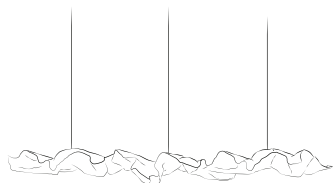

Länge 1,60 m mit 3 x LED

Artikelnummer **14.02**

3.655,00 Euro

Oberseite

schwarzbraun, dunkelblau, weiß, gelb oder rot

Unterseite

gold, silber oder kupfer

Bitte geben Sie Ihre Kombination bei der Bestellung an

Überlänge Pendel auf Anfrage

Sonderlängen und -formen sind möglich.