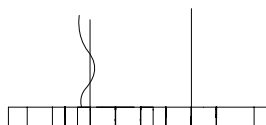

Rasta 2

Quadrat. Pendelleuchte. Aluminium weiß beschichtet.
Leuchtmittel LED 47 W bzw. 2 x 47 W, Ra 85, 3000 oder 4000 K,
LED fest integriert, Pendellänge max. 2,0 m
Maße 102,5 x 100 x 8 cm
Design Christoph Matthias & Team Lichtlauf 2017

Downlight 1.803,00 Euro

Artikelnummer **18.03**

Downlight + Uplight 2.291,00 Euro

Artikelnummer **18.04**

Aufpreis Überlänge Pendel max. 7 m 49,00 Euro

Artikelnummer **90.02**

Bitte geben Sie die gewünschte Lichtfarbe bei der Bestellung an.