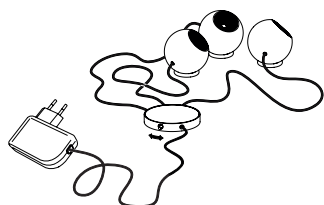

Justin White

Leuchtmittel 3 x LED, warmweiß, neutralweiß, kaltweiß
Insgesamt ca. 3 W. LEDs fest integriert. Schwarzes Kabel
Kabellänge 2,5 m, Steckernetzteil und Schalter
Maße Kugeln ø 5 cm
Design Christoph Matthias & Team Lichtlauf 2016

634,00 Euro

Artikelnummer **15.01**