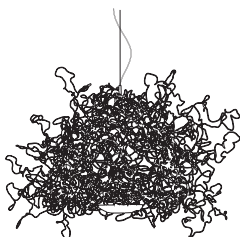

Maße ø ca. 60 - 80 cm

Design Christoph Matthias 2019

weiß beschichtet

3.363,00 Euro

Artikelnummer **19.01**

silber verzinkt

3.363,00 Euro

Artikelnummer **19.02**