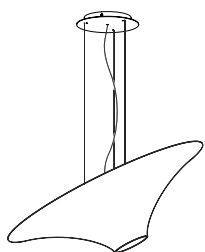

Andere Textilkabelfarben und -längen auf Anfrage

LED Version

Leuchtmittel LED ca. 39 W, warmweiß, fest integriert
Kabel transparent $\varnothing$ ca. 3 mm
Pendellänge max. 2 m
Design Christoph Matthias 2012

Maße $\varnothing$ 90 x 20 cm

1.608,00 Euro

Artikelnummer **05.05**