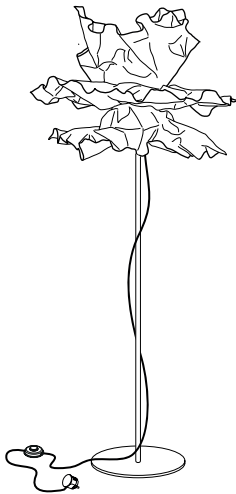

2020

Verkaufspreise 16% MwSt.

gültig: 01.07.20 - 31.12.20

Casino Floor

Sockel E27 Keramik. Textilkabel mit Stecker und Fußschalter,
Länge 2,5 m
Lieferung ohne Leuchtmittel!
Design Christoph Matthias & Gerd Pfarré 2013

Größe S. Durchmesser ca. 37 cm

829,00 Euro

Artikelnummer **10.05** weißes Textilkabel
10.08 rotes Textilkabel
10.09 graues Textilkabel

Größe M. Durchmesser ca. 44 cm

926,00 Euro

Artikelnummer **10.06** weißes Textilkabel
10.10 rotes Textilkabel
10.11 graues Textilkabel

Größe L. Durchmesser ca. 56 cm

994,00 Euro

Artikelnummer **10.07** weißes Textilkabel
10.12 rotes Textilkabel
10.13 graues Textilkabel

Empfohlenes Leuchtmittel

Artikelnummer **91.01, 91.02 oder 91.03****Andere Textilkabelfarben und -längen auf Anfrage**

Lichtenfest Stehleuchte

Aluminiumblech mit von Hand blattmetallisierter Oberfläche oder farbig matt beschichtet. Durchmesser ca. 60 cm
Höhe der Leuchte ca. 1,80 m
Lieferung mit Leuchtmittel, Halolux Ceram 230 V/205 W
Sockel Keramik E 27. Kabel mit Stecker und Fußschalter
Länge 2,5 m
Design Christoph Matthias & Team Lichtlauf 2012