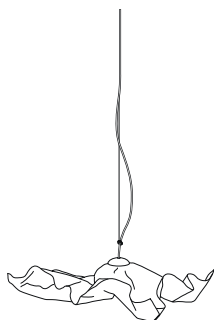

2020

Verkaufspreise 16% MwSt.

gültig: 01.07.20 - 31.12.20

NormaJeane

Schirm Aluminium, Oberseite farbig matt beschichtet,
Unterseite von Hand belegt mit Blattmetall Kompositionsgold,
Silber oder Kupfer.

829,00 Euro

Von Hand geformt. Jede Leuchte ist ein Unikat.

Leuchtmittel LED, ca. 12 W, Ra 90 warmweiß, fest integriert

Maße ca. 40 x 40 x 12 cm, Kabel transparent

Pendellänge max. 2,0 m

Design Christoph Matthias & Veit Redl 2015

Artikelnummer **11.01**

Oberseite

schwarzbraun, dunkelblau oder weiß

Unterseite

gold, silber oder kupfer

Bitte geben Sie Ihre Kombination bei der Bestellung an.

Überlänge Pendel auf Anfrage