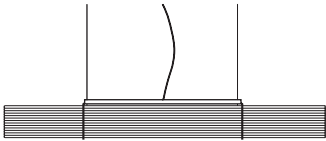

2020

Verkaufspreise 16% MwSt.

gültig: 01.07.20 - 31.12.20

Makkaroni

Leuchtmittel Linear LED ca. 95 W, fest integriert
Maße 16,5 x 19,5 x 150 cm
Kabel transparent, Pendellänge max. 2 m
Design Christoph Matthias 2008

3.119,00 Euro

Artikelnummer **02.01**

Überlänge Pendel auf Anfrage