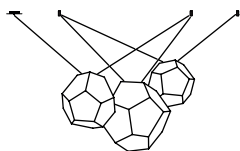

Gruppe. Drei Stück. Größe: S, M und L

2.554,00 Euro

Kabellänge 1 x 9 m, Kabel transparent

Lieferung ohne Leuchtmittel!

Artikelnummer **10.04**

Empfohlenes Leuchtmittel

Artikelnummer **91.01, 91.02 oder 91.03**

Andere Gruppen und Kabellängen auf Anfrage