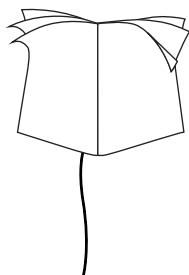

2020

Verkaufspreise 16% MwSt.

gültig: 01.07.20 - 31.12.20

Piztone

Leuchtmittel LED ca. 8 W, warmweiß, Sockel GU 5,3
Maße $\varnothing$ 5,5 x 11 cm, Kabel transparent
Pendellänge max. 2 m
Ausstrahlwinkel 10°, inkl. Schnapplinse auf 36°
Lieferung mit Leuchtmittel!
Design Team Lichtlauf 2016

380,00 Euro

Artikelnummer **17.01** Eloxalfarbe schwarz
17.02 Eloxalfarbe silber

Überlänge Pendel auf Anfrage

NewsLicht

Leuchtmittel LED ca. 12 W, warmweiß, fest integriert
Weißes Kabel mit Schalter, Länge 2 m
Maße ca. 60 x 60 x 18 cm
Design Christoph Matthias 2009

595,00 Euro

Artikelnummer **08.01**