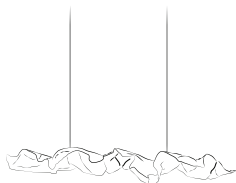

2020

Verkaufspreise 16% MwSt.

gültig: 01.07.20 - 31.12.20

eNormaJeane

Schirm Aluminium, Oberseite farbig matt beschichtet,
Unterseite von Hand belegt mit Blattmetall Kompositionsgold,
Silber oder Kupfer. Von Hand geformt.

Jede Leuchte ist ein Unikat.

Leuchtmittel 2 x oder 3 x HighPower LED,
je ca. 12 W, Ra 90 warmweiß, fest integriert,
Kabel transparent, Pendellänge max. 2,0 m

Maße ca. 125 x 30 x 12 cm oder ca. 160 x 40 x 12 cm

Design Christoph Matthias & Veit Redl 2015

Länge 1,25 m mit 2 x LED

Artikelnummer **14.01**

2.876,00 Euro

Oberseite

schwarzbraun, dunkelblau, weiß, gelb oder rot

Unterseite

gold, silber oder kupfer

Bitte geben Sie Ihre Kombination bei der Bestellung an

Überlänge Pendel auf Anfrage