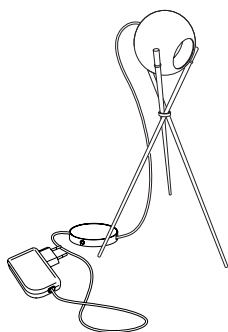

OhHashi

Leuchtmittel LED, Sockel GU 5,3
Transparentes Kabel, Länge 2,5 m mit Schalter
Höhe ca. 45 cm, Kugeldurchmesser 10 cm
Lieferung mit Leuchtmittel!
Design Christoph Matthias 2014

731,00 Euro

Artikelnummer **16.01**