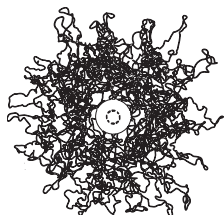

2020

Verkaufspreise 16% MwSt.

gültig: 01.07.20 - 31.12.20

SirSimon

Skulpturale Pendelleuchte, bestehend aus Kupferdraht von Hand geformt und verlötet. Jede Leuchte ist ein Unikat.

1 x LED ca. 12 W, Lichtfarbe 3000°K, gerichtetes Licht nach unten, weiches Licht nach oben, Pendellänge Standard 2,5 m.