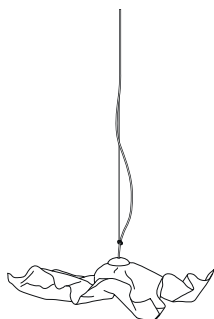

Schirm Aluminium, Oberseite und Unterseite von Hand belegt
mit Blattmetall Kompositionsgold, Silber oder Kupfer.

1.316,00 Euro

Von Hand geformt. Jede Leuchte ist ein Unikat.

Leuchtmittel LED, ca. 12 W, Ra 90 warmweiß, fest integriert