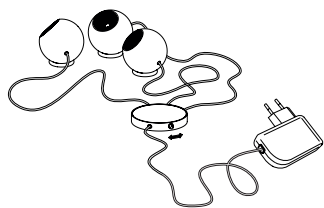

595,00 Euro

Artikelnummer **08.01**

2020

Verkaufspreise 16% MwSt.

gültig: 01.07.20 - 31.12.20

Archie B.

Leuchtmittel 3 x LED, rot, grün, blau. Insgesamt ca. 3 W
 LEDs fest integriert. Transparentes Kabel
 Kabellänge 2,5 m, Steckernetzteil und Schalter
 Maße Kugeln ø 5 cm
 Design Christoph Matthias 2013