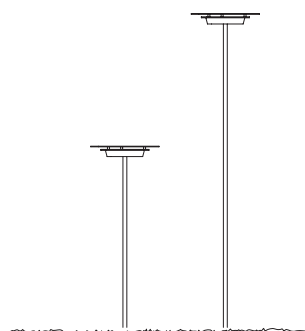

Von Hand geformt. Jede Leuchte ist ein Unikat.

Inklusive Bodendose

Maße 14 x 14 x ca. 140 cm

Design Gerd Pfarré, Christoph Matthias & Team Lichtlauf 2015

Lichtfarbe weiß

999,00 Euro

Artikelnummer **13.01**

Lichtfarbe amber

999,00 Euro

Artikelnummer **13.02**

Telled

Leuchtmittel 3 x HighPower LED, gesamt ca. 10 W, fest integriert, warmweiß, IP54, inklusive Bodendose

Maße Kopf ø 21 x 3,2 cm, Stablänge 60 oder 100 cm

Design Christoph Matthias 2015