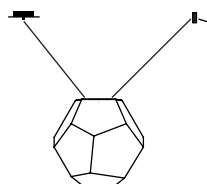

2020

Verkaufspreise 16% MwSt.

gültig: 01.07.20 - 31.12.20

Casino**Einzeln**

Sockel E 27 Keramik

Drei verschiedene Größen.

Kabellänge 2 x 1,5 m, Kabel transparent

Lieferung ohne Leuchtmittel!