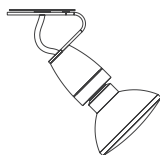

653,00 Euro

Artikelnummer **06.01** Eloxalfarbe schwarz
06.03 Eloxalfarbe silber
06.04 Eloxalfarbe rot

Überlänge Pendel auf Anfrage

2020

Verkaufspreise 16% MwSt.

gültig: 01.07.20 - 31.12.20

Spotzki

Socket Keramik E 27. Inklusive Aufputz-Montagedose
 Maße ca. 8,5 x 16 cm
 Lieferung ohne Leuchtmittel!
 Design Christoph Matthias 2009

**Abgewinkelt. Winkel 45°**

190,00 Euro

Artikelnummer **04.01** weißes Textilkabel
04.02 rotes Textilkabel
04.04 graues Textilkabel

**Senkrecht. Winkel 90°**

190,00 Euro

Artikelnummer **04.03** weißes Textilkabel
04.05 rotes Textilkabel
04.06 graues Textilkabel