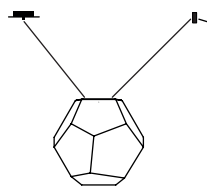

Überlänge Pendel auf Anfrage

Casino

Einzel

Sockel E 27 Keramik
 Drei verschiedene Größen.
 Kabellänge 2 x 1,5 m, Kabel transparent
 Lieferung ohne Leuchtmittel!
 Design Christoph Matthias & Gerd Pfarré 2013