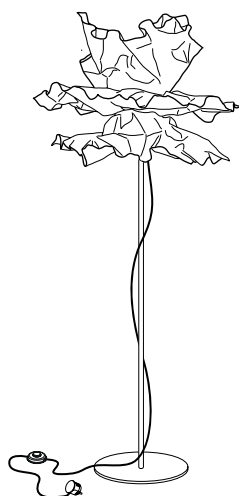

Casino Floor

Socket E27 Keramik. Textilkabel mit Stecker und Fußschalter,
Länge 2,5 m
Lieferung ohne Leuchtmittel!
Design Christoph Matthias & Gerd Pfarré 2013

Größe S. Durchmesser ca. 37 cm

865,00 Euro

Artikelnummer **10.05** weißes Textilkabel
10.08 rotes Textilkabel
10.09 graues Textilkabel

Größe M. Durchmesser ca. 44 cm

965,00 Euro

Artikelnummer **10.06** weißes Textilkabel
10.10 rotes Textilkabel
10.11 graues Textilkabel

Größe L. Durchmesser ca. 56 cm

1.035,00 Euro

Artikelnummer **10.07** weißes Textilkabel
10.12 rotes Textilkabel
10.13 graues Textilkabel

Empfohlenes Leuchtmittel

Artikelnummer **91.01** oder **91.03**

Andere Textilkabelfarben und -längen auf Anfrage

Lichtenfest Stehleuchte

Aluminiumblech mit von Hand blattmetallisierter Oberfläche oder farbig matt beschichtet. Durchmesser ca. 60 cm
 Höhe der Leuchte ca. 1,80 m
 Lieferung mit Leuchtmittel, Halolux Ceram 230 V/205 W
 Sockel Keramik E 27. Kabel mit Stecker und Fußschalter
 Länge 2,5 m
 Design Christoph Matthias & Team Lichtlauf 2012