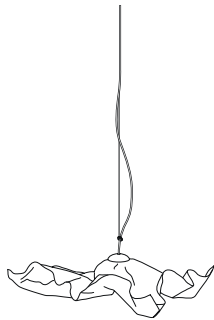

NormaJeane

Schirm Aluminium, Oberseite farbig matt beschichtet, Unterseite von Hand belegt mit Blattmetall Kompositionsgold, Silber oder Kupfer.

895,00 Euro

Von Hand geformt. Jede Leuchte ist ein Unikat.

Leuchtmittel LED, ca. 12 W, Ra 90 warmweiß, fest integriert

Maße ca. 40 x 40 x 12 cm, Kabel transparent

Pendellänge Standard 2,0 m

Design Christoph Matthias & Veit Redl 2015

Artikelnummer **11.01**

Oberseite

braunschwarz oder weiß

Unterseite

gold, silber oder kupfer

Bitte geben Sie Ihre Kombination bei der Bestellung an.

Überlänge Pendel auf Anfrage

Sonderfarben auf Anfrage möglich