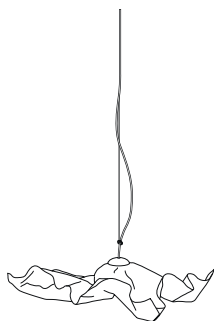

NormaJeane lusso

Schirm Aluminium, Oberseite und Unterseite von Hand belegt mit Blattmetall Kompositionsgold, Silber oder Kupfer.

1.425,00 Euro

Von Hand geformt. Jede Leuchte ist ein Unikat.

Leuchtmittel LED, ca. 12 W, Ra 90 warmweiß, fest integriert

Maße ca. 40 x 40 x 12 cm, Kabel transparent

Pendellänge Standard 2,0 m

Design Christoph Matthias & Veit Redl 2015

Beidseitig gold, silber oder kupfer

Artikelnummer **11.02**

Bitte geben Sie Ihre Kombination bei der Bestellung an.

Überlänge Pendel auf Anfrage