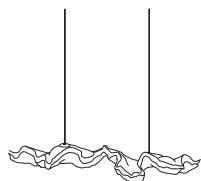

eNormaJeane double

Schirm Aluminium, Außenseiten farbig matt beschichtet, Innenseiten von Hand belegt mit Blattmetall Kompositionsgold, Silber oder Kupfer.

Leuchtmittel 2 x oder 3 x HighPower LED, je ca. 12 W, Ra 90 warmweiß, fest integriert
Maße ca. 125 x 30 x 12 cm oder ca. 160 x 30 x 12 cm,
Kabel transparent, Pendellänge Standard 2,0 m
Design Christoph Matthias & Veit Redl 2015

Länge 1,25 m mit 2 x LED
Artikelnummer **14.03**

4.350,00 Euro

Außenseiten
braunschwarz oder weiß

Innenseiten
gold, silber oder kupfer

Bitte geben Sie Ihre Kombination bei der Bestellung an

Überlänge Pendel auf Anfrage