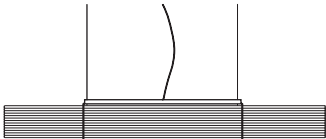

Makkaroni

Leuchtmittel Linear LED ca. 95 W, fest integriert
Maße 16,5 x 19,5 x 150 cm
Kabel transparent, Pendellänge Standard 2 m
Design Christoph Matthias 2008

3.350,00 Euro

Artikelnummer **02.01**

Überlänge Pendel auf Anfrage