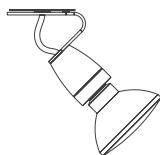

Makkaroni

Leuchtmittel Linear LED ca. 95 W, fest integriert
 Maße 16,5 x 19,5 x 150 cm
 Kabel transparent, Pendellänge Standard 2 m
 Design Christoph Matthias 2008

3.350,00 Euro

Artikelnummer **02.01**

Überlänge Pendel auf Anfrage

Ledl

Leuchtmittel LED ca. 12 W, Ra 90 warmweiß, fest integriert
 Maße \varnothing 25 x 0,8 cm. Kabel transparent
 Pendellänge Standard 2 m
 Design Christoph Matthias & Veit Redl 2012

695,00 Euro

Artikelnummer **06.01** Eloxalfarbe schwarz
06.03 Eloxalfarbe silber
06.04 Eloxalfarbe rot

Überlänge Pendel auf Anfrage

Spotzki

Socket Keramik E 27. Inklusive Aufputz-Montagedose
 Maße ca. 8,5 x 16 cm
 Lieferung ohne Leuchtmittel!
 Design Christoph Matthias 2009

Abgewinkelt. Winkel 45°

205,00 Euro

Artikelnummer **04.01** weißes Textilkabel
04.02 rotes Textilkabel
04.04 graues Textilkabel

Senkrecht. Winkel 90°

205,00 Euro

Artikelnummer **04.03** weißes Textilkabel
04.05 rotes Textilkabel
04.06 graues Textilkabel