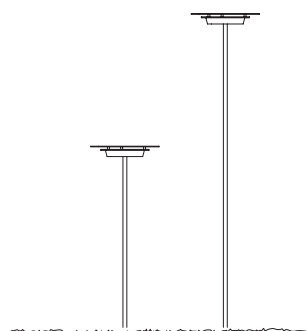

Telled

Leuchtmittel 3 x HighPower LED, gesamt ca. 10 W, fest integriert, warmweiß, IP54, inklusive Bodendose

Maße Kopf ø 21 x 3,2 cm, Stablänge 60 oder 100 cm

Design Christoph Matthias 2015

Höhe 60 cm
Artikelnummer **12.01**

925,00 Euro

Höhe 100 cm
Artikelnummer **12.02**

925,00 Euro

Tellerfarbe: Schwarz, Rot oder in Cortenstahl

Bitte geben Sie die gewünschte Tellerfarbe bei der Bestellung an.