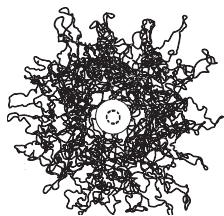

SirSimon

Skulpturale Pendelleuchte, bestehend aus Kupferdraht von Hand geformt und verlötet. Jede Leuchte ist ein Unikat.

1 x LED ca. 12 W, Lichtfarbe 3000 K, gerichtetes Licht nach unten, weiches Licht nach oben, Pendellänge Standard 2,5 m.