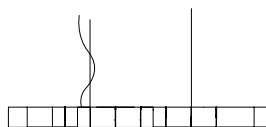

Rasta 2

Quadrat. Pendelleuchte. Aluminium weiß beschichtet.
Leuchtmittel LED 33 W bzw. 2 x 33 W, Ra 85, 3000 oder 4000 K,
LED fest integriert, Pendellänge Standard 2,0 m
Maße 102,5 x 100 x 8 cm
Design Christoph Matthias & Team Lichtlauf 2017

Downlight 1.875,00 Euro

Artikelnummer **18.03**

Downlight + Uplight 2.375,00 Euro

Artikelnummer **18.04**

Aufpreis Überlänge Pendel max. 7 m 50,00 Euro

Artikelnummer **90.02**

Bitte geben Sie die gewünschte Lichtfarbe bei der Bestellung an.