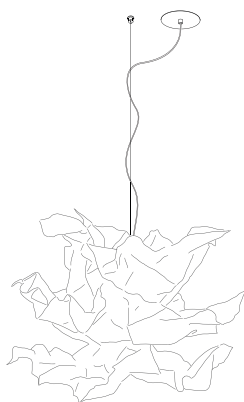

Lichtenfest

Aluminiumblech mit von Hand blattmetallisierter Oberfläche oder farbig matt beschichtet.

Von Hand geformt. Jede Leuchte ist ein Unikat.

Lieferung mit Leuchtmittel, Halolux Ceram 230 V/205 W

Sockel Keramik E 27. Kabel transparent

Pendellänge Standard 2,5 m

Überlänge Pendel max. 7 m möglich

Version mit fest integrierter LED ca. 39 W möglich

Design Christoph Matthias 2005

Kompositionsgold Durchmesser ca. 100 cm 7.550,00 Euro

Artikelnummer **01.03**

Kompositionsgold Durchmesser ca. 80 cm 5.450,00 Euro

Artikelnummer **01.12**

Kompositionsgold Durchmesser ca. 60 cm 4.350,00 Euro

Artikelnummer **01.04**

Silber Durchmesser ca. 100 cm 7.550,00 Euro

Artikelnummer **01.05**

Silber Durchmesser ca. 80 cm 5.450,00 Euro

Artikelnummer **01.13**

Silber Durchmesser ca. 60 cm 4.150,00 Euro

Artikelnummer **01.06**