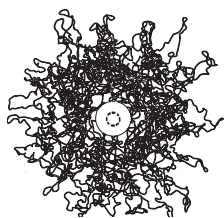

SirSimon

Skulpturale Pendelleuchte, bestehend aus Kupferdraht von Hand geformt und verlötet. Jede Leuchte ist ein Unikat.

1 x LED ca. 12 W, Lichtfarbe 3000 K, gerichtetes Licht nach unten, weiches Licht nach oben, Pendellänge Standard 2,5 m.