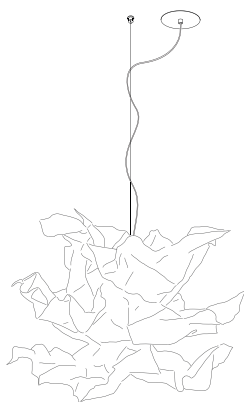

Pendellänge Standard 2,5 m

Überlänge Pendel max. 7 m möglich

Version mit fest integrierter LED ca. 39 W möglich

Design Christoph Matthias 2005

Kompositionsgold Durchmesser ca. 100 cm 7.550,00 Euro

Artikelnummer **01.03**

Kompositionsgold Durchmesser ca. 80 cm 5.450,00 Euro

Artikelnummer **01.12**

Kompositionsgold Durchmesser ca. 60 cm 4.350,00 Euro

Artikelnummer **01.04**

Silber Durchmesser ca. 100 cm 7.550,00 Euro

Artikelnummer **01.05**

Silber Durchmesser ca. 80 cm 5.450,00 Euro

Artikelnummer **01.13**

Silber Durchmesser ca. 60 cm 4.150,00 Euro

Artikelnummer **01.06**

Lichtenfest

Kupfer Durchmesser ca. 100 cm Artikelnummer 01.07	6.150,00 Euro
Kupfer Durchmesser ca. 80 cm Artikelnummer 01.14	4.950,00 Euro
Kupfer Durchmesser ca. 60 cm Artikelnummer 01.08	4.150,00 Euro
Farbe weiß matt Durchmesser ca. 150 cm Artikelnummer 01.16	5.150,00 Euro
Farbe weiß matt Durchmesser ca. 100 cm Artikelnummer 01.09	4.100,00 Euro
Farbe weiß matt Durchmesser ca. 80 cm Artikelnummer 01.15	3.400,00 Euro
Farbe weiß matt Durchmesser ca. 60 cm Artikelnummer 01.10	3.050,00 Euro
Aufpreis Überlänge Pendel max. 7 m Artikelnummer 90.02	50,00 Euro
Aufpreis LED Version Artikelnummer 90.03	485,00 Euro