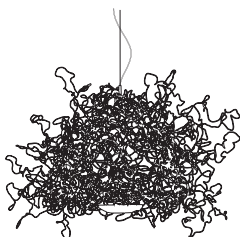

Maße \varnothing ca. 60 - 80 cm

Design Christoph Matthias 2019

weiß beschichtet

3.750,00 Euro

Artikelnummer **19.01**

silber verzinkt

3.750,00 Euro

Artikelnummer **19.02**