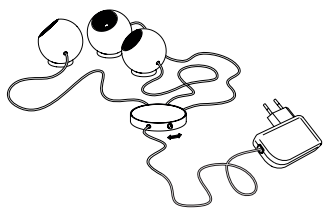

Groß. Maße ca. 47 x 47 x 38 cm.
 Artikelnummer **08.01**

675,00 Euro

Klein. Maße ca. 33 x 25 x 28 cm.
 Artikelnummer **08.02**

635,00 Euro

Archie B.

Leuchtmittel 3 x LED, rot, grün, blau. Insgesamt ca. 3 W
LEDs fest integriert. Transparentes Kabel
Kabellänge 2,5 m, Steckernetzteil und Schalter
Maße Kugeln ø 5 cm
Design Christoph Matthias 2013