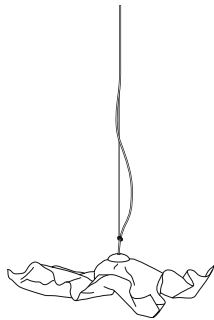

NormaJeane

Schirm Aluminium, Oberseite farbig matt beschichtet,
Unterseite von Hand belegt mit Blattmetall Kompositionsgold,
Silber oder Kupfer.

895,00 Euro

Von Hand geformt. Jede Leuchte ist ein Unikat.

Leuchtmittel LED, ca. 12 W, Ra 90 warmweiß, fest integriert

Maße ca. 40 x 40 x 12 cm, Kabel transparent

Pendellänge Standard 2,0 m

Design Christoph Matthias & Veit Redl 2015

Artikelnummer **11.01**

Oberseite

schwarz oder weiß

Unterseite

gold, silber oder kupfer

Bitte geben Sie Ihre Kombination bei der Bestellung an.

Überlänge Pendel auf Anfrage

Sonderfarben auf Anfrage möglich