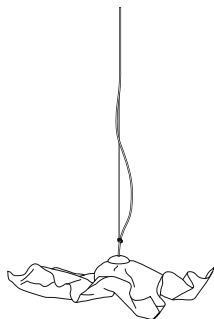

NormaJeane lusso

Schirm Aluminium, Oberseite und Unterseite von Hand belegt
mit Blattmetall Kompositionsgold, Silber oder Kupfer.

1.425,00 Euro

Von Hand geformt. Jede Leuchte ist ein Unikat.

Leuchtmittel LED, ca. 12 W, Ra 90 warmweiß, fest integriert

Maße ca. 40 x 40 x 12 cm, Kabel transparent

Pendellänge Standard 2,0 m

Design Christoph Matthias & Veit Redl 2015

Beidseitig gold, silber oder kupfer

Artikelnummer **11.02**

Bitte geben Sie Ihre Kombination bei der Bestellung an.

Überlänge Pendel auf Anfrage