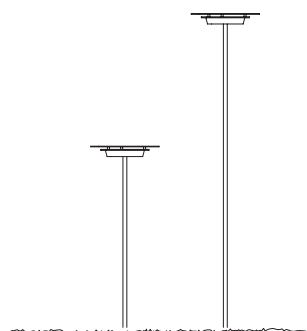

Leuchtmittel 3 x HighPower LED, gesamt ca. 10 W, fest integriert, warmweiß, IP54, inklusive Bodendose

Maße Kopf ø 21 x 3,2 cm, Stablänge 60 oder 100 cm

Design Christoph Matthias 2015

Höhe 60 cm

925,00 Euro