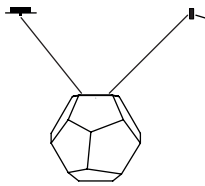

Überlänge Pendel auf Anfrage

Casino

Einzeln

Sockel E 27 Keramik
 Drei verschiedene Größen.
 Kabellänge 2 x 1,5 m, Kabel transparent
 Lieferung ohne Leuchtmittel!
 Design Christoph Matthias & Gerd Pfarré 2013