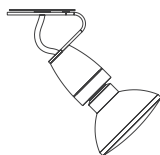

Makkaroni

Leuchtmittel Linear LED ca. 95 W, fest integriert
 Maße 16,5 x 19,5 x 150 cm
 Kabel transparent, Pendellänge Standard 2 m
 Design Christoph Matthias 2008

3.350,00 Euro

Artikelnummer **02.01**

Überlänge Pendel auf Anfrage

Ledl

Leuchtmittel LED ca. 12 W, Ra 90 warmweiß, fest integriert
 Maße ø 25 x 0,8 cm. Kabel transparent
 Pendellänge Standard 2 m
 Design Christoph Matthias & Veit Redl 2012

695,00 Euro

Artikelnummer **06.01** Eloxalfarbe schwarz
06.03 Eloxalfarbe silber
06.04 Eloxalfarbe rot

Überlänge Pendel auf Anfrage

Spotzki

Socket Keramik E 27. Inklusive Aufputz-Montagedose
 Maße ca. 8,5 x 16 cm
 Lieferung ohne Leuchtmittel!
 Design Christoph Matthias 2009

Abgewinkelt. Winkel 45°

205,00 Euro

Artikelnummer **04.01** weißes Textilkabel
04.02 rotes Textilkabel
04.04 graues Textilkabel

Senkrecht. Winkel 90°

205,00 Euro

Artikelnummer **04.03** weißes Textilkabel
04.05 rotes Textilkabel
04.06 graues Textilkabel