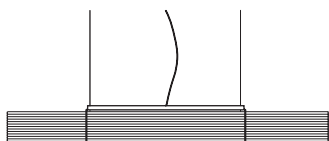

Makkaroni

Leuchtmittel Linear LED ca. 95 W, fest integriert
Maße 16,5 x 19,5 x 150 cm
Kabel transparent, Pendellänge Standard 2 m
Design Christoph Matthias 2008

3.350,00 Euro

Artikelnummer **02.01**

Überlänge Pendel auf Anfrage