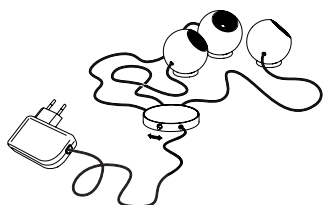

Justin White

Leuchtmittel 3 x LED, warmweiß, neutralweiß, kaltweiß
Insgesamt ca. 3 W. LEDs fest integriert. Schwarzes Kabel
Kabellänge 2,5 m, Steckernetzteil und Schalter
Maße Kugeln ø 5 cm
Design Christoph Matthias & Team Lichtlauf 2016

695,00 Euro

Artikelnummer **15.01**