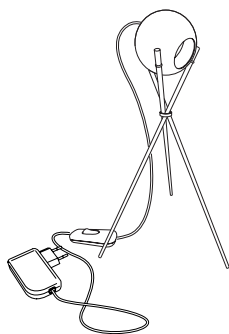

Groß. Maße ca. 47 x 47 x 38 cm.
 Artikelnummer **08.01**

675,00 Euro

Klein. Maße ca. 33 x 25 x 28 cm.
 Artikelnummer **08.02**

635,00 Euro

Archie B.

Leuchtmittel 3 x LED, rot, grün, blau. Insgesamt ca. 3 W
LEDs fest integriert. Transparentes Kabel
Kabellänge 2,5 m, Steckernetzteil und Schalter
Maße Kugeln ø 5 cm
Design Christoph Matthias 2013

695,00 Euro

Artikelnummer **09.01**

Justin White

Leuchtmittel 3 x LED, warmweiß, neutralweiß, kaltweiß
Insgesamt ca. 3 W. LEDs fest integriert. Schwarzes Kabel
Kabellänge 2,5 m, Steckernetzteil und Schalter
Maße Kugeln ø 5 cm
Design Christoph Matthias & Team Lichtlauf 2016

695,00 Euro

Artikelnummer **15.01**

OhHashi

Leuchtmittel LED, Sockel GU 5,3
Transparentes Kabel, Länge 2,5 m mit Schalter
Höhe ca. 45 cm, Kugeldurchmesser 10 cm
Lieferung mit Leuchtmittel!
Design Christoph Matthias 2014