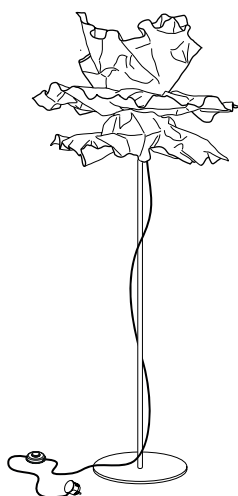

Casino Floor

Sockel E27 Keramik. Textilkabel mit Stecker und Fußschalter,
Länge 2,5 m
Lieferung ohne Leuchtmittel!
Design Christoph Matthias & Gerd Pfarré 2013

Größe S. Durchmesser ca. 37 cm

865,00 Euro

Artikelnummer **10.05** weißes Textilkabel
10.08 rotes Textilkabel
10.09 graues Textilkabel

Größe M. Durchmesser ca. 44 cm

965,00 Euro

Artikelnummer **10.06** weißes Textilkabel
10.10 rotes Textilkabel
10.11 graues Textilkabel

Größe L. Durchmesser ca. 56 cm

1.035,00 Euro

Artikelnummer **10.07** weißes Textilkabel
10.12 rotes Textilkabel
10.13 graues Textilkabel

Empfohlenes Leuchtmittel

Artikelnummer **91.01** oder **91.03**

Andere Textilkabelfarben und -längen auf Anfrage

Lichtenfest Stehleuchte

Aluminiumblech mit von Hand blattmetallisierter Oberfläche oder farbig matt beschichtet. Durchmesser ca. 60 cm
 Höhe der Leuchte ca. 1,80 m
 Lieferung mit Leuchtmittel, Halolux Ceram 230 V/205 W
 Sockel Keramik E 27. Kabel mit Stecker und Fußschalter
 Länge 2,5 m
 Design Christoph Matthias & Team Lichtlauf 2012