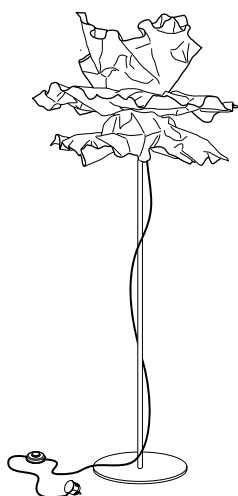

10.08 rotes Textilkabel

10.09 graues Textilkabel

Größe M. ø ca. 44 cm

990,00 Euro

Artikelnummer **10.06** weißes Textilkabel

10.10 rotes Textilkabel

10.11 graues Textilkabel

Größe L. ø ca. 56 cm

1.100,00 Euro

Artikelnummer **10.07** weißes Textilkabel

10.12 rotes Textilkabel

10.13 graues Textilkabel

Empfohlenes Leuchtmittel

Artikelnummer **91.01 oder 91.03**

Andere Textilkabelfarben und -längen auf Anfrage

Lichtenfest Stehleuchte

Aluminiumblech mit von Hand blattmetallisierter Oberfläche oder farbig matt beschichtet.

Maße ø ca. 60 cm, Höhe ca. 1,80 cm

Lieferung mit LED Retrofit Leuchtmittel, Sockel Keramik E 27