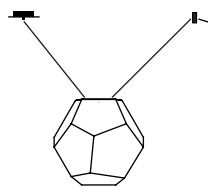

Casino**Einzeln**

Sockel E 27 Metall
Drei verschiedene Größen.
Kabellänge 2 x 1,5 m, Kabel transparent
Lieferung ohne Leuchtmittel!
Design Christoph Matthias & Gerd Pfarré 2013

Größe S. ø ca. 37 cm
Artikelnummer **10.01**