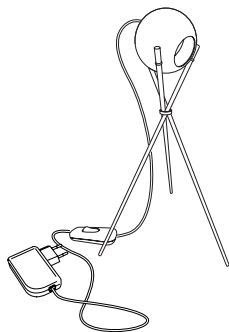

Groß. Maße ca. 47 x 47 x 38 cm
 Artikelnummer **08.01**

695,00 Euro

Klein. Maße ca. 33 x 25 x 28 cm
 Artikelnummer **08.02**

650,00 Euro

Archie B.

Poliertes Aluminium
 Leuchtmittel 3 x LED, rot, grün, blau. Insgesamt ca. 3 W
 LEDs fest integriert. Transparentes Kabel
 Kabellänge 2,5 m, Steckernetzteil und Schalter
 Maße Kugeln ø 5 cm
 Design Christoph Matthias 2013

730,00 Euro

Artikelnummer **09.01**

Justin White

Poliertes Aluminium
 Leuchtmittel 3 x LED, warmweiß, neutralweiß, kaltweiß
 Insgesamt ca. 3 W. LEDs fest integriert. Transparentes Kabel
 Kabellänge 2,5 m, Steckernetzteil und Schalter
 Maße Kugeln ø 5 cm
 Design Christoph Matthias & Team Lichtlauf 2016

730,00 Euro

Artikelnummer **15.01**

OhHashi

Polierter Edelstahl
 Sockel GU 4, Transparentes Kabel, Länge 2,5 m, Steckernetzteil
 und Schalter
 Höhe ca. 45 cm, Maße Kugel ø 10 cm
 Lieferung mit Leuchtmittel!
 Design Christoph Matthias 2014