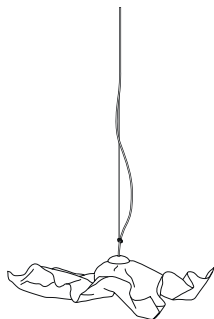

Kabel transparent

Pendellänge Standard 2,5 m

Überlänge Pendel max. 7 m möglich

Design Christoph Matthias 2005

Kompositionsgold. ø ca. 100 cm

7.950,00 Euro

Artikelnummer **01.03**

Kompositionsgold. ø ca. 80 cm

NormaJeane lusso

Schirm Aluminium, Oberseite und Unterseite von Hand belegt mit Blattmetall Kompositionsgold, Silber oder Kupfer.

1.525,00 Euro

Von Hand geformt. Jede Leuchte ist ein Unikat.

Leuchtmittel LED, ca. 12 W, Ra 90 warmweiß, 3000 K, fest integriert, Maße ca. 40 x 40 x 12 cm, Kabel transparent