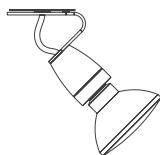

Makkaroni

Leuchtmittel Linear LED ca. 95 W, Ra 90 warmweiß, 3000 K,
fest integriert
Maße 16,5 x 19,5 x 150 cm
Kabel transparent, Pendellänge Standard 2 m
Design Christoph Matthias 2008

3.550,00 Euro

Artikelnummer **02.01****Überlänge Pendel auf Anfrage****Ledl**

Leuchtmittel LED ca. 12 W, Ra 90 warmweiß, 3000 K,
fest integriert
Maße \varnothing 25 x 0,8 cm. Kabel transparent
Pendellänge Standard 2 m
Design Christoph Matthias & Veit Redl 2012

730,00 Euro

Artikelnummer **06.01** Eloxalfarbe schwarz
06.03 Eloxalfarbe silber
06.04 Eloxalfarbe rot

Überlänge Pendel auf Anfrage

Spotzki

Socket Keramik E 27. Inklusive Aufputz-Montagedose
 Maße ca. 8,5 x 16 cm
 Lieferung ohne Leuchtmittel!
 Design Christoph Matthias 2009

Abgewinkelt. Winkel 45°

215,00 Euro

Artikelnummer **04.01** weißes Textilkabel
04.02 rotes Textilkabel
04.04 graues Textilkabel

Senkrecht. Winkel 90°

215,00 Euro

Artikelnummer **04.03** weißes Textilkabel
04.05 rotes Textilkabel
04.06 graues Textilkabel