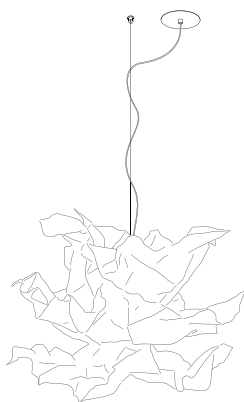

Kabel transparent

Pendellänge Standard 2,5 m

Überlänge Pendel max. 7 m möglich

Design Christoph Matthias 2005

Kompositionsgold. ø ca. 100 cm

7.950,00 Euro

Artikelnummer **01.03**

Kompositionsgold. ø ca. 80 cm

5.750,00 Euro

Artikelnummer **01.12**

Kompositionsgold. ø ca. 60 cm

4.550,00 Euro

Artikelnummer **01.04**

Silber. ø ca. 100 cm

7.950,00 Euro

Artikelnummer **01.05**

Silber. ø ca. 80 cm

5.750,00 Euro

Artikelnummer **01.13**

Silber. ø ca. 60 cm

4.550,00 Euro

Artikelnummer **01.06**

Lichtenfest

Kupfer. ø ca. 100 cm Artikelnummer 01.07	6.550,00 Euro
Kupfer. ø ca. 80 cm Artikelnummer 01.14	5.250,00 Euro
Kupfer. ø ca. 60 cm Artikelnummer 01.08	4.450,00 Euro
Farbe weiß matt. ø ca. 100 cm Artikelnummer 01.09	4.350,00 Euro
Farbe weiß matt. ø ca. 80 cm Artikelnummer 01.15	3.650,00 Euro
Farbe weiß matt. ø ca. 60 cm Artikelnummer 01.10	3.250,00 Euro
Aufpreis Überlänge Pendel max. 7 m Artikelnummer 90.02	50,00 Euro