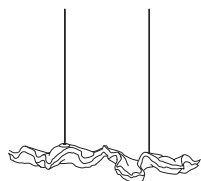

eNormaJeane double

Schirm Aluminium, Außenseiten farbig matt beschichtet, Innenseiten von Hand belegt mit Blattmetall Kompositionsgold, Silber oder Kupfer.

Leuchtmittel 2 x oder 3 x LED, je ca. 12 W, Ra 90 warmweiß, 3000 K, fest integriert, Kabel transparent

Maße ca. 125 x 30 x 12 cm oder ca. 160 x 30 x 12 cm,

Kabel transparent, Pendellänge Standard 2,0 m

Design Christoph Matthias & Veit Redl 2015

Länge 1,25 m mit 2 x LED

Artikelnummer **14.03**

4.550,00 Euro

Außenseiten

schwarz oder weiß

Innenseiten

gold, silber oder kupfer

Bitte geben Sie Ihre Kombination bei der Bestellung an

Überlänge Pendel auf Anfrage