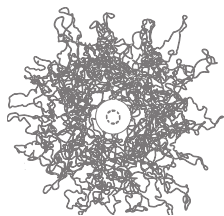

SirSimon

Skulpturale Pendelleuchte, bestehend aus Kupferdraht von Hand geformt und verlötet. Jede Leuchte ist ein Unikat.
 1 x LED ca. 12 W, Ra 90 warmweiß, Lichtfarbe 3000 K,
 gerichtetes Licht nach unten, weiches Licht nach oben
 Pendellänge Standard 2,5 m
 Maße ø ca. 60 - 80 cm
 Design Christoph Matthias 2019