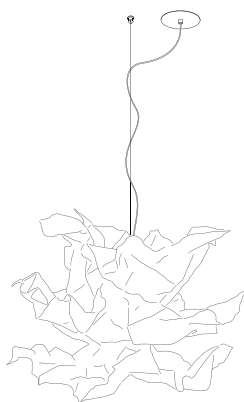

Lichtenfest

Aluminiumblech mit von Hand blattmetallisierter Oberfläche oder farbig matt beschichtet.

Von Hand geformt. Jede Leuchte ist ein Unikat.

Leuchtmittel 2 x LED ca. 12 W, Ra 90 warmweiß, 3000 K, fest integriert, Vorschaltgeräte auf Leuchte montiert,

Kabel transparent

Pendellänge Standard 2,5 m

Überlänge Pendel max. 7 m möglich

Design Christoph Matthias 2005

Kompositionsgold. ø ca. 100 cm

7.950,00 Euro

Artikelnummer **01.03**

Kompositionsgold. ø ca. 80 cm