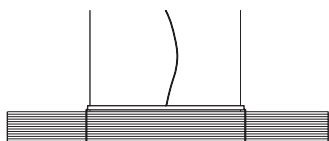

Makkaroni

Leuchtmittel Linear LED ca. 95 W, Ra 90 warmweiß, 3000 K,
fest integriert
Maße 16,5 x 19,5 x 150 cm
Kabel transparent, Pendellänge Standard 2 m
Design Christoph Matthias 2008

3.550,00 Euro

Artikelnummer **02.01**

Überlänge Pendel auf Anfrage