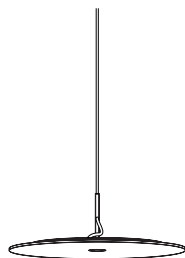

Kabel transparent

Pendellänge Standard 2,5 m

Überlänge Pendel max. 7 m möglich

Design Christoph Matthias 2005

Kompositionsgold. ø ca. 100 cm

7.950,00 Euro

Artikelnummer **01.03**

Kompositionsgold. ø ca. 80 cm

Silber. ø ca. 80 cm

5.750,00 Euro

Artikelnummer **01.13**

Silber. ø ca. 60 cm

4.550,00 Euro

Artikelnummer **01.06**

Lichtenfest

Kupfer. ø ca. 100 cm Artikelnummer 01.07	6.550,00 Euro
Kupfer. ø ca. 80 cm Artikelnummer 01.14	5.250,00 Euro
Kupfer. ø ca. 60 cm Artikelnummer 01.08	4.450,00 Euro
Farbe weiß matt. ø ca. 100 cm Artikelnummer 01.09	4.350,00 Euro
Farbe weiß matt. ø ca. 80 cm Artikelnummer 01.15	3.650,00 Euro
Farbe weiß matt. ø ca. 60 cm Artikelnummer 01.10	3.250,00 Euro
Aufpreis Überlänge Pendel max. 7 m Artikelnummer 90.02	50,00 Euro

Makkaroni

Leuchtmittel Linear LED ca. 95 W, Ra 90 warmweiß, 3000 K,
fest integriert
Maße 16,5 x 19,5 x 150 cm
Kabel transparent, Pendellänge Standard 2 m
Design Christoph Matthias 2008

3.550,00 Euro

Artikelnummer **02.01****Überlänge Pendel auf Anfrage****Ledl**