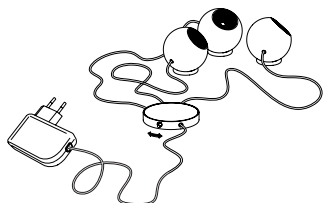

Justin White

Poliertes Aluminium
Leuchtmittel 3 x LED, warmweiß, neutralweiß, kaltweiß
Insgesamt ca. 3 W. LEDs fest integriert. Transparentes Kabel
Kabellänge 2,5 m, Steckernetzteil und Schalter
Maße Kugeln ø 5 cm
Design Christoph Matthias & Team Lichtlauf 2016

730,00 Euro

Artikelnummer **15.01**