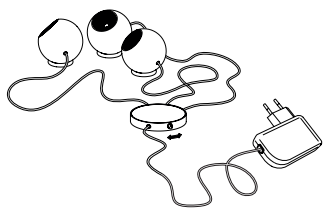

Groß. Maße ca. 47 x 47 x 38 cm
 Artikelnummer **08.01**

695,00 Euro

Klein. Maße ca. 33 x 25 x 28 cm
 Artikelnummer **08.02**

650,00 Euro

Archie B.

Poliertes Aluminium
 Leuchtmittel 3 x LED, rot, grün, blau. Insgesamt ca. 3 W
 LEDs fest integriert. Transparentes Kabel
 Kabellänge 2,5 m, Steckernetzteil und Schalter
 Maße Kugeln ø 5 cm
 Design Christoph Matthias 2013