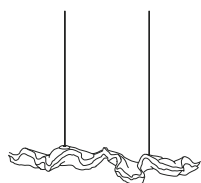

Schirm Aluminium, Außenseiten farbig matt beschichtet,  
Innenseiten von Hand belegt mit Blattmetall Kompositionsgold,  
Silber oder Kupfer.

Leuchtmittel 2 x oder 3 x LED, je ca. 12 W, Ra 90 warmweiß,  
3000 K, fest integriert, Kabel transparent  
Maße ca. 125 x 30 x 12 cm oder ca. 160 x 30 x 12 cm,  
Kabel transparent, Pendellänge Standard 2,0 m  
Design Christoph Matthias & Veit Redl 2015