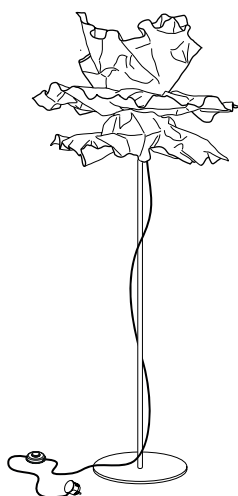

**10.08** rotes Textilkabel

**10.09** graues Textilkabel

**Größe M. ø ca. 44 cm**

990,00 Euro

Artikelnummer **10.06** weißes Textilkabel

**10.10** rotes Textilkabel

**10.11** graues Textilkabel

**Größe L. ø ca. 56 cm**

1.100,00 Euro

Artikelnummer **10.07** weißes Textilkabel

**10.12** rotes Textilkabel

**10.13** graues Textilkabel

Empfohlenes Leuchtmittel

Artikelnummer **91.01 oder 91.03**

**Andere Textilkabelfarben und -längen auf Anfrage**

### Lichtenfest Stehleuchte

Aluminiumblech mit von Hand blattmetallisierter Oberfläche oder farbig matt beschichtet.  
 Maße ø ca. 60 cm, Höhe ca. 1,80 cm  
 Lieferung mit LED Retrofit Leuchtmittel, Sockel Keramik E 27  
 Kabel mit Stecker und Fußschalter, Länge 2,5 m  
 Design Christoph Matthias & Team Lichtlauf 2012