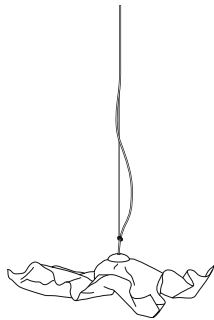

NormaJeane

Schirm Aluminium, Oberseite farbig matt beschichtet, Unterseite von Hand belegt mit Blattmetall Kompositionsgold, Silber oder Kupfer.

950,00 Euro

Von Hand geformt. Jede Leuchte ist ein Unikat.

Leuchtmittel LED, ca. 12 W, Ra 90 warmweiß, 3000 K, fest integriert

Maße ca. 40 x 40 x 12 cm, Kabel transparent

Pendellänge Standard 2,0 m

Design Christoph Matthias & Veit Redl 2015

Artikelnummer **11.01**

Oberseite

schwarz oder weiß

Unterseite

gold, silber oder kupfer

**Bitte geben Sie Ihre Kombination bei der Bestellung an
Sonderfarben auf Anfrage möglich**

Überlänge Pendel auf Anfrage