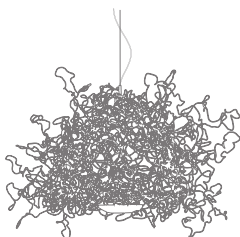

### SirSimon

Skulpturale Pendelleuchte, bestehend aus Kupferdraht von Hand geformt und verlötet. Jede Leuchte ist ein Unikat.  
 1 x LED ca. 12 W, Ra 90 warmweiß, Lichtfarbe 3000 K,  
 gerichtetes Licht nach unten, weiches Licht nach oben  
 Pendellänge Standard 2,5 m  
 Maße ø ca. 60 - 80 cm  
 Design Christoph Matthias 2019