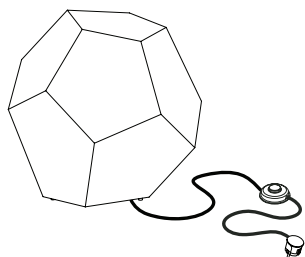

Casino Floor

Socket E27 Metall.

Textilkabel mit Stecker und Fußschalter, Länge 2,5 m

Lieferung ohne Leuchtmittel!

Design Christoph Matthias & Gerd Pfarré 2013

Größe S. ø ca. 37 cm

895,00 Euro

Artikelnummer **10.05** weißes Textilkabel

10.08 rotes Textilkabel

10.09 graues Textilkabel

Größe M. ø ca. 44 cm

990,00 Euro

Artikelnummer **10.06** weißes Textilkabel

10.10 rotes Textilkabel

10.11 graues Textilkabel

Größe L. ø ca. 56 cm

1.100,00 Euro

Artikelnummer **10.07** weißes Textilkabel

10.12 rotes Textilkabel

10.13 graues Textilkabel

Empfohlenes Leuchtmittel

Artikelnummer **91.01 oder 91.03**

Andere Textilkabelfarben und -längen auf Anfrage