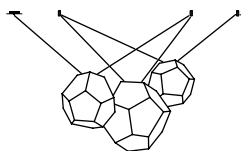

Gruppe. Drei Stück. Größe: S, M und L

2.800,00 Euro

Kabellänge 1 x 9 m, Kabel transparent
Lieferung ohne Leuchtmittel!

Artikelnummer **10.04**

Empfohlenes Leuchtmittel
Artikelnummer **91.01 oder 91.03**

Andere Gruppen und Kabellängen auf Anfrage