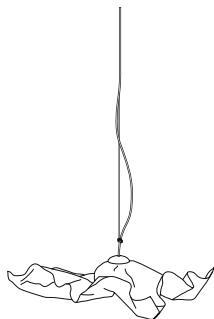

NormaJeane lusso

Schirm Aluminium, Oberseite und Unterseite von Hand belegt mit Blattmetall Kompositionsgold, Silber oder Kupfer.

1.525,00 Euro

Von Hand geformt. Jede Leuchte ist ein Unikat.

Leuchtmittel LED, ca. 12 W, Ra 90 warmweiß, 3000 K, fest integriert, Maße ca. 40 x 40 x 12 cm, Kabel transparent

Pendellänge Standard 2,0 m

Design Christoph Matthias & Veit Redl 2015

Beidseitig gold, silber oder kupfer

Artikelnummer **11.02**

**Bitte geben Sie Ihre gewünschte Oberfläche bei der
Bestellung an**

Überlänge Pendel auf Anfrage