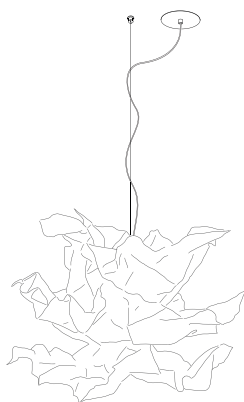

**Lichtenfest**

Aluminiumblech mit von Hand blattmetallisierter Oberfläche oder farbig matt beschichtet.

Von Hand geformt. Jede Leuchte ist ein Unikat.

Leuchtmittel 2 x LED ca. 12 W, Ra 90 warmweiß, 3000 K, fest integriert, Vorschaltgeräte auf Leuchte montiert,

Kabel transparent

Pendellänge Standard 2,5 m

Überlänge Pendel max. 7 m möglich

Design Christoph Matthias 2005

**Kompositionsgold. ø ca. 100 cm**

7.950,00 Euro

Artikelnummer **01.03**

**Kompositionsgold. ø ca. 80 cm**