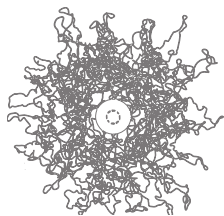

### SirSimon

Skulpturale Pendelleuchte, bestehend aus Kupferdraht von Hand geformt und verlötet. Jede Leuchte ist ein Unikat.  
 1 x LED ca. 12 W, Ra 90 warmweiß, Lichtfarbe 3000 K,  
 gerichtetes Licht nach unten, weiches Licht nach oben  
 Pendellänge Standard 2,5 m  
 Maße ø ca. 60 - 80 cm  
 Design Christoph Matthias 2019