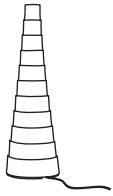

Babel

Hergestellt durch Selektives Lasersintern.
Sockel GU10, Transparentes Kabel mit Schalter, Länge 2 m
Maße $\varnothing$ 19,5 x 62,5 cm
Lieferung mit Leuchtmittel!
Design Christoph Matthias 2009

975,00 Euro

Artikelnummer **03.00**