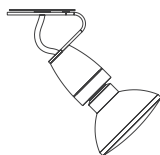

Spotzki

Socket Keramik E 27. Inklusive Aufputz-Montagedose
Maße ca. 8,5 x 16 cm
Lieferung ohne Leuchtmittel!
Design Christoph Matthias 2009

Abgewinkelt. Winkel 45°

215,00 Euro

Artikelnummer **04.01** weißes Textilkabel
04.02 rotes Textilkabel
04.04 graues Textilkabel