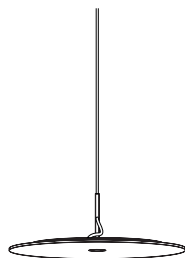

### Makkaroni

Leuchtmittel Linear LED ca. 95 W, Ra 90 warmweiß, 3000 K,  
fest integriert  
Maße 16,5 x 19,5 x 150 cm  
Kabel transparent, Pendellänge Standard 2 m  
Design Christoph Matthias 2008

3.550,00 Euro

### Ledl

Leuchtmittel LED ca. 12 W, Ra 90 warmweiß, 3000 K,  
fest integriert  
Maße  $\varnothing$  25 x 0,8 cm. Kabel transparent  
Pendellänge Standard 2 m  
Design Christoph Matthias & Veit Redl 2012