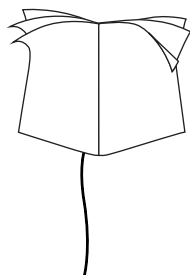

Piztone

Eloxiertes Aluminium. Sockel GU 5,3
Maße $\varnothing$ 5,5 x 11 cm, Kabel transparent
Pendellänge Standard 2 m
Lieferung mit LED Retrofit Leuchtmittel!
Design Team Lichtlauf 2016

450,00 Euro

Artikelnummer **17.01** Eloxalfarbe schwarz
17.02 Eloxalfarbe silber

Überlänge Pendel auf Anfrage

NewsLicht

Weiß beschichtetes Blech
Leuchtmittel LED ca. 12 W, Ra 90 warmweiß, 3000 K
fest integriert
Weißes Kabel mit Stecker und Schalter, Länge 2 m
Design Christoph Matthias 2009

Groß. Maße ca. 47 x 47 x 38 cm
Artikelnummer **08.01**

695,00 Euro

Klein. Maße ca. 33 x 25 x 28 cm
Artikelnummer **08.02**

650,00 Euro