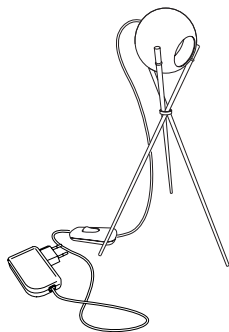

OhHashi

Polierter Edelstahl
Sockel GU 4, Transparentes Kabel, Länge 2,5 m, Steckernetzteil
und Schalter
Höhe ca. 45 cm, Maße Kugel ø 10 cm
Lieferung mit Leuchtmittel!
Design Christoph Matthias 2014

775,00 Euro

Artikelnummer **16.01**