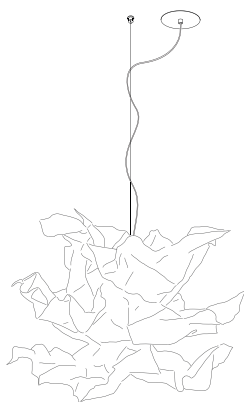

Kabel transparent

Pendellänge Standard 2,5 m

Überlänge Pendel max. 7 m möglich

Design Christoph Matthias 2005

**Kompositionsgold. ø ca. 100 cm**

7.950,00 Euro

Artikelnummer **01.03**

**Kompositionsgold. ø ca. 80 cm**

5.750,00 Euro

Artikelnummer **01.12**

**Kompositionsgold. ø ca. 60 cm**

4.550,00 Euro

Artikelnummer **01.04**

**Silber. ø ca. 100 cm**

7.950,00 Euro

Artikelnummer **01.05**

**Silber. ø ca. 80 cm**

5.750,00 Euro

Artikelnummer **01.13**

**Silber. ø ca. 60 cm**

4.550,00 Euro

Artikelnummer **01.06**

### Lichtenfest

<b>Kupfer. ø ca. 100 cm</b> Artikelnummer <b>01.07</b>	6.550,00 Euro
<b>Kupfer. ø ca. 80 cm</b> Artikelnummer <b>01.14</b>	5.250,00 Euro
<b>Kupfer. ø ca. 60 cm</b> Artikelnummer <b>01.08</b>	4.450,00 Euro
<b>Farbe weiß matt. ø ca. 100 cm</b> Artikelnummer <b>01.09</b>	4.350,00 Euro
<b>Farbe weiß matt. ø ca. 80 cm</b> Artikelnummer <b>01.15</b>	3.650,00 Euro
<b>Farbe weiß matt. ø ca. 60 cm</b> Artikelnummer <b>01.10</b>	3.250,00 Euro
<b>Aufpreis Überlänge Pendel max. 7 m</b> Artikelnummer <b>90.02</b>	50,00 Euro