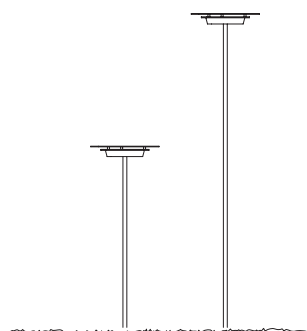

Telled

Leuchtmittel 3 x LED, gesamt ca. 10 W, fest integriert, Ra 90 warmweiß, 3000 K, IP54, inklusive Bodendose mit Betriebsgerät
Maße Kopf ø 21 x 3,2 cm, Stablänge 60 oder 100 cm
Design Christoph Matthias 2015

Höhe 60 cm
Artikelnummer **12.01**

990,00 Euro

Höhe 100 cm
Artikelnummer **12.02**

990,00 Euro

Tellerfarbe: Schwarz, Rot oder in Cortenstahl

Bitte geben Sie die gewünschte Tellerfarbe bei der Bestellung an.

Sonderversionen auf Anfrage