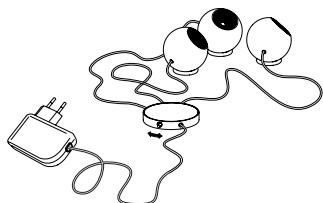

Justin White

Poliertes Aluminium
Leuchtmittel 3 x LED, warmweiß, neutralweiß, kaltweiß
Insgesamt ca. 3 W. LEDs fest integriert. Transparentes Kabel
Kabellänge 2 m, Steckernetzteil und Schalter
Maße Kugeln ø 5 cm
Design Christoph Matthias & Team Lichtlauf 2016

730,00 Euro

Artikelnummer **15.01**