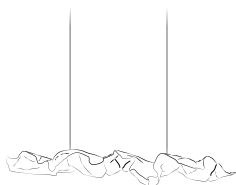

eNormaJeane

Schirm Aluminium, Oberseite farbig matt beschichtet, Unterseite von Hand belegt mit Blattmetall Kompositionsgold, Silber oder Kupfer. Von Hand geformt.

Jede Leuchte ist ein Unikat.

Leuchtmittel 2 x oder 3 x LED, je ca. 12 W, Ra 90 warmweiß, 3000 K, fest integriert, Kabel transparent

Pendellänge Standard 2,0 m

Maße ca. 125 x 30 x 12 cm oder ca. 160 x 30 x 12 cm

Design Christoph Matthias & Veit Redl 2015

Länge 1,25 m mit 2 x LED

Artikelnummer **14.01**

3.350,00 Euro

Oberseite

schwarz oder weiß

Unterseite

gold, silber oder kupfer

Bitte geben Sie Ihre Kombination bei der Bestellung an

Überlänge Pendel auf Anfrage