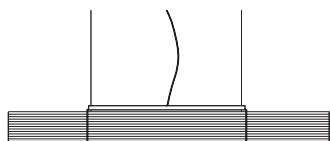

Makkaroni

Leuchtmittel Linear LED ca. 95 W, Ra 90 warmweiß, 3000 K,
fest integriert
Maße 16,5 x 19,5 x 150 cm
Kabel transparent, Pendellänge Standard 2 m
Design Christoph Matthias 2008

3.550,00 Euro

Artikelnummer **02.01**

Überlänge Pendel auf Anfrage