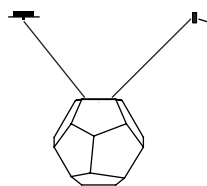

Casino

Einzel

Sockel E 27 Metall
Drei verschiedene Größen.
Kabellänge 2 x 1,5 m, Kabel transparent
Lieferung ohne Leuchtmittel!
Design Christoph Matthias & Gerd Pfarré 2013

Größe S. ø ca. 37 cm

850,00 Euro

Artikelnummer **10.01**

Größe M. ø ca. 44 cm

950,00 Euro

Artikelnummer **10.02**

Größe L. ø ca. 56 cm

1.050,00 Euro

Artikelnummer **10.03**

Empfohlenes Leuchtmittel
Artikelnummer **91.01 oder 91.03**