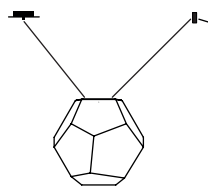

Casino**Einzeln**

Sockel E 27 Metall
Drei verschiedene Größen.
Kabellänge 2 x 1,5 m, Kabel transparent
Lieferung ohne Leuchtmittel!
Design Christoph Matthias & Gerd Pfarré 2013

Größe S. ø ca. 37 cm

850,00 Euro