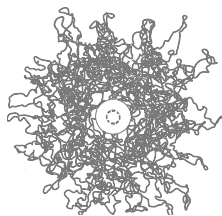

SirSimon

Skulpturale Pendelleuchte, bestehend aus Kupferdraht von Hand geformt und verlötet. Jede Leuchte ist ein Unikat.
 1 x LED ca. 12 W, Ra 90 warmweiß, Lichtfarbe 3000 K,
 gerichtetes Licht nach unten, weiches Licht nach oben
 Pendellänge Standard 2,5 m
 Maße ø ca. 60 - 80 cm
 Design Christoph Matthias 2019