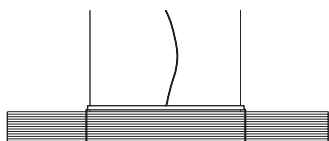

Auf Wunsch kann die Oberfläche auch mit Echtgold, Platin oder Mondgold belegt werden.

Preise hierzu auf Anfrage

Makkaroni

Leuchtmittel Linear LED ca. 95 W, Ra 90 warmweiß, 3000 K,
fest integriert
Maße 16,5 x 19,5 x 150 cm
Kabel transparent, Pendellänge Standard 2 m
Design Christoph Matthias 2008