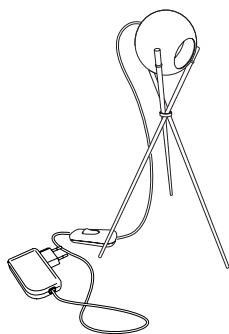

Groß. Maße ca. 47 x 47 x 38 cm
 Artikelnummer **08.01**

695,00 Euro

Klein. Maße ca. 33 x 25 x 28 cm
 Artikelnummer **08.02**

650,00 Euro

Archie B.

Poliertes Aluminium
 Leuchtmittel 3 x LED, rot, grün, blau. Insgesamt ca. 3 W
 LEDs fest integriert. Transparentes Kabel
 Kabellänge 2 m, Steckernetzteil und Schalter
 Maße Kugeln ø 5 cm
 Design Christoph Matthias 2013

760,00 Euro

Artikelnummer **09.01**

Justin White

Poliertes Aluminium
 Leuchtmittel 3 x LED, warmweiß, neutralweiß, kaltweiß
 Insgesamt ca. 3 W. LEDs fest integriert. Transparentes Kabel
 Kabellänge 2 m, Steckernetzteil und Schalter
 Maße Kugeln ø 5 cm
 Design Christoph Matthias & Team Lichtlauf 2016

760,00 Euro

Artikelnummer **15.01**

OhHashi

Polierter Edelstahl
 Sockel GU 4, Transparentes Kabel, Länge 2,5 m, Steckernetzteil
 und Schalter
 Höhe ca. 45 cm, Maße Kugel ø 10 cm
 Lieferung mit Leuchtmittel!
 Design Christoph Matthias 2014