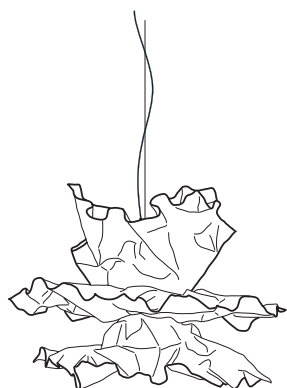

Lichtenfest

Aluminiumblech mit von Hand blattmetallisierter Oberfläche oder farbig matt beschichtet.

Von Hand geformt. Jede Leuchte ist ein Unikat.

Leuchtmittel 2 x LED ca. 12 W, Ra 90 warmweiß, 3000 K, fest integriert, Vorschaltgeräte auf Leuchte montiert,