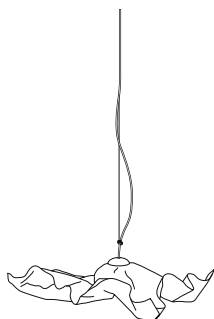

NormaJeane lusso

Schirm Aluminium, Oberseite und Unterseite von Hand belegt mit Blattmetall Kompositionsgold, Silber oder Kupfer.

1.550,00 Euro

Von Hand geformt. Jede Leuchte ist ein Unikat.

Leuchtmittel LED, ca. 12 W, Ra 90 warmweiß, 3000 K, fest integriert, Maße ca. 40 x 40 x 12 cm, Kabel transparent

Pendellänge Standard 2,0 m

Design Christoph Matthias & Veit Redl 2015

Beidseitig gold, silber oder kupfer

Artikelnummer **11.02**

**Bitte geben Sie Ihre gewünschte Oberfläche bei der
Bestellung an**

Überlänge Pendel auf Anfrage