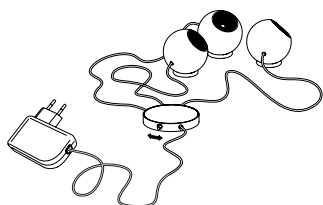

Justin White

Poliertes Aluminium
Leuchtmittel 3 x LED, warmweiß, neutralweiß, kaltweiß
Insgesamt ca. 3 W. LEDs fest integriert. Transparentes Kabel
Kabellänge 2 m, Steckernetzteil und Schalter
Maße Kugeln ø 5 cm
Design Christoph Matthias & Team Lichtlauf 2016

760,00 Euro

Artikelnummer **15.01**