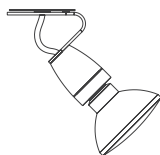

Auf Wunsch kann die Oberfläche auch mit Echtgold, Platin oder Mondgold belegt werden.

Preise hierzu auf Anfrage

Makkaroni

Leuchtmittel Linear LED ca. 95 W, Ra 90 warmweiß, 3000 K,
fest integriert
Maße 16,5 x 19,5 x 150 cm
Kabel transparent, Pendellänge Standard 2 m
Design Christoph Matthias 2008

3.550,00 Euro

Artikelnummer **02.01**

Überlänge Pendel auf Anfrage

Ledl

Leuchtmittel LED ca. 12 W, Ra 90 warmweiß, 3000 K,
fest integriert
Maße \varnothing 25 x 0,8 cm. Kabel transparent
Pendellänge Standard 2 m
Design Christoph Matthias & Veit Redl 2012

765,00 Euro

Artikelnummer **06.01** Eloxalfarbe schwarz
06.03 Eloxalfarbe silber
06.04 Eloxalfarbe rot

Überlänge Pendel auf Anfrage

Spotzki

Socket Keramik E 27. Inklusive Aufputz-Montagedose
 Maße ca. 8,5 x 16 cm
 Lieferung ohne Leuchtmittel!
 Design Christoph Matthias 2009

Abgewinkelt. Winkel 45°

225,00 Euro

Artikelnummer **04.01** weißes Textilkabel
04.02 rotes Textilkabel
04.04 graues Textilkabel

Senkrecht. Winkel 90°

225,00 Euro

Artikelnummer **04.03** weißes Textilkabel
04.05 rotes Textilkabel
04.06 graues Textilkabel