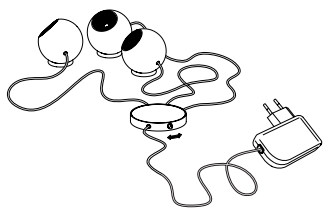

Groß. Maße ca. 47 x 47 x 38 cm
 Artikelnummer **08.01**

695,00 Euro

Klein. Maße ca. 33 x 25 x 28 cm
 Artikelnummer **08.02**

650,00 Euro

Archie B.

Poliertes Aluminium
 Leuchtmittel 3 x LED, rot, grün, blau. Insgesamt ca. 3 W
 LEDs fest integriert. Transparentes Kabel
 Kabellänge 2 m, Steckernetzteil und Schalter
 Maße Kugeln ø 5 cm
 Design Christoph Matthias 2013