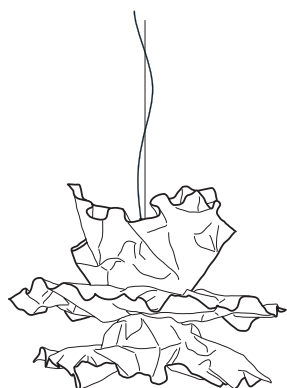

Silber. 80|80

5.950,00 Euro

Artikelnummer 01.13

Silber. 60|60

4.750,00 Euro

Artikelnummer 01.06

Lichtenfest

Kupfer. 100 100 Artikelnummer 01.07	6.850,00 Euro
Kupfer. 80 80 Artikelnummer 01.14	5.450,00 Euro
Kupfer. 60 60 Artikelnummer 01.08	4.650,00 Euro
Farbe weiß matt. 100 100 Artikelnummer 01.09	4.550,00 Euro
Farbe weiß matt. 80 80 Artikelnummer 01.15	3.800,00 Euro
Farbe weiß matt. 60 60 Artikelnummer 01.10	3.400,00 Euro
Aufpreis Überlänge Pendel max. 7 m Artikelnummer 90.02	50,00 Euro