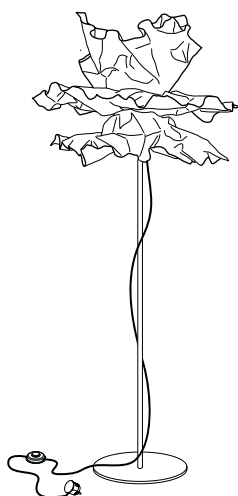

10.08 rotes Textilkabel

10.09 graues Textilkabel

Größe M. ø ca. 44 cm

990,00 Euro

Artikelnummer **10.06** weißes Textilkabel

10.10 rotes Textilkabel

10.11 graues Textilkabel

Größe L. ø ca. 56 cm

1.100,00 Euro

Artikelnummer **10.07** weißes Textilkabel

10.12 rotes Textilkabel

10.13 graues Textilkabel

Empfohlenes Leuchtmittel

Artikelnummer **91.01 oder 91.03**

Andere Textilkabelfarben und -längen auf Anfrage

Lichtenfest Stehleuchte

Aluminiumblech mit von Hand blattmetallisierter Oberfläche oder farbig matt beschichtet.

Maße ø ca. 60 cm, Höhe ca. 1,80 m

Lieferung mit LED Retrofit Leuchtmittel, Sockel Keramik E 27