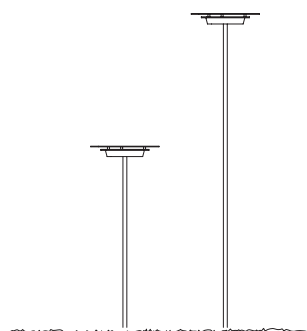

Telled

Leuchtmittel 3 x LED, gesamt ca. 10 W, fest integriert, Ra 90
warmweiß, 3000 K, IP54,
inklusive Bodendose mit Betriebsgerät
Maße Kopf ø 21 x 3,2 cm, Stablänge 60 oder 100 cm
Design Christoph Matthias 2015

Höhe 60 cm
Artikelnummer **12.01**

995,00 Euro

Höhe 100 cm
Artikelnummer **12.02**

995,00 Euro

Tellerfarbe: Schwarz, Rot oder in Cortenstahl

Bitte geben Sie die gewünschte Tellerfarbe bei der Bestellung an.

Sonderversionen auf Anfrage