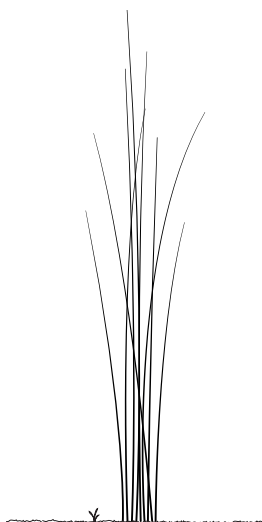

MunichReeds 200

Leuchtmittel LED, ca. 3 W, fest integriert, Lichtfarbe warmweiß, 3000 K oder amber, IP67, 12 „Grashalme“.
Von Hand geformt. Jede Leuchte ist ein Unikat.
Inklusive Bodendose mit Betriebsgerät
Maße 14 x 14 x ca. 200 cm
Design Gerd Pfarré, Christoph Matthias & Team Lichtlauf 2015

Lichtfarbe weiß 1.550,00 Euro
Artikelnummer **13.06**

Lichtfarbe amber 1.550,00 Euro
Artikelnummer **13.07**