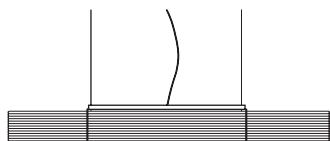

Makkaroni

Leuchtmittel Linear LED ca. 95 W, Ra 90 warmweiß, 3000 K,
fest integriert
Maße 16,5 x 19,5 x 150 cm
Kabel transparent, Pendellänge Standard 2 m
Design Christoph Matthias 2008

3.650,00 Euro

Artikelnummer **02.01**

Überlänge Pendel auf Anfrage