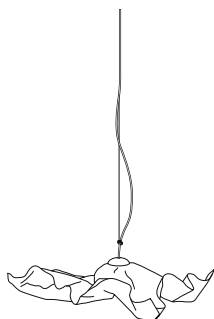

NormaJeane lusso

Schirm Aluminium, Oberseite und Unterseite von Hand belegt mit Blattmetall Kompositionsgold, Silber oder Kupfer.

1.550,00 Euro

Von Hand geformt. Jede Leuchte ist ein Unikat.

Leuchtmittel LED, ca. 12 W, Ra 90 warmweiß, 3000 K, fest integriert, Maße ca. 40 x 40 x 12 cm, Kabel transparent