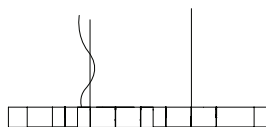

Rasta 2

Quadrat. Pendelleuchte. Aluminium weiß beschichtet.
Leuchtmittel LED 33 W bzw. 2 x 33 W, Ra 85, 3000 oder 4000 K,
LED fest integriert, Pendellänge Standard 2,0 m
Maße 102,5 x 100 x 8 cm
Design Christoph Matthias & Team Lichtlauf 2017

Downlight 1.950,00 Euro

Artikelnummer **18.03**

Downlight + Uplight 2.500,00 Euro

Artikelnummer **18.04**

Aufpreis Überlänge Pendel max. 7 m 50,00 Euro

Artikelnummer **90.02**

Bitte geben Sie die gewünschte Lichtfarbe bei der Bestellung an.