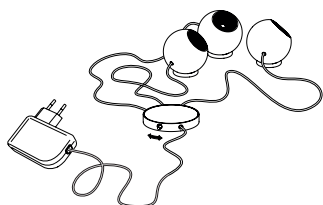

Justin White

Poliertes Aluminium
Leuchtmittel 3 x LED, warmweiß, neutralweiß, kaltweiß
Insgesamt ca. 3 W. LEDs fest integriert. Transparentes Kabel
Kabellänge 2 m, Steckernetzteil und Schalter
Maße Kugeln ø 5 cm
Design Christoph Matthias & Team Lichtlauf 2016

780,00 Euro

Artikelnummer **15.01**