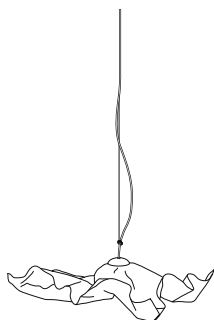

NormaJeane

Schirm Aluminium, Oberseite farbig matt beschichtet, Unterseite von Hand belegt mit Blattmetall Kompositionsgold, Silber oder Kupfer.

950,00 Euro

Von Hand geformt. Jede Leuchte ist ein Unikat.

Leuchtmittel LED, ca. 12 W, Ra 90 warmweiß, 3000 K, fest integriert

Maße ca. 40 x 40 x 12 cm, Kabel transparent

Pendellänge Standard 2,0 m

Design Christoph Matthias & Veit Redl 2015

Artikelnummer **11.01**

Oberseite

schwarz oder weiß

Unterseite

gold, silber oder kupfer

**Bitte geben Sie Ihre Kombination bei der Bestellung an
Sonderfarben auf Anfrage möglich**

Überlänge Pendel auf Anfrage