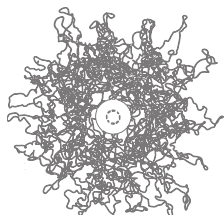

SirSimon

Skulpturale Pendelleuchte, bestehend aus Kupferdraht von Hand geformt und verlötet. Jede Leuchte ist ein Unikat.
 1 x LED ca. 12 W, Ra 90 warmweiß, Lichtfarbe 3000 K, gerichtetes Licht nach unten, weiches Licht nach oben
 Pendellänge Standard 2,5 m
 Maße ø ca. 60 - 80 cm
 Design Christoph Matthias 2019