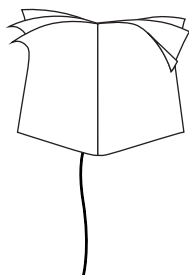

2024

Verkaufspreise

Piztone

Eloxiertes Aluminium. Sockel GU 5,3
Maße $\varnothing$ 5,5 x 11 cm, Kabel transparent
Pendellänge Standard 2 m
Lieferung mit LED Retrofit Leuchtmittel!
Design Team Lichtlauf 2016

460,00 Euro

Artikelnummer **17.01** Eloxalfarbe schwarz
17.02 Eloxalfarbe silber

Überlänge Pendel auf Anfrage

NewsLicht

Weiß beschichtetes Blech
Leuchtmittel LED ca. 12 W, Ra 90 warmweiß, 3000 K
fest integriert
Weißes Kabel mit Stecker und Schalter, Länge 2 m
Design Christoph Matthias 2009

Groß. Maße ca. 47 x 47 x 38 cm
Artikelnummer **08.01**

720,00 Euro

Klein. Maße ca. 33 x 25 x 28 cm
Artikelnummer **08.02**

670,00 Euro