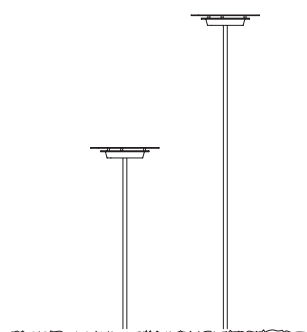

Telled

Leuchtmittel 3 x LED, gesamt ca. 10 W, fest integriert, Ra 90
warmweiß, 3000 K, IP54,
inklusive Bodendose mit Betriebsgerät
Maße Kopf $\varnothing$ 21 x 3,2 cm, Stablänge 60 oder 100 cm
Design Christoph Matthias 2015

Höhe 60 cm

995,00 Euro

Artikelnummer **12.01** schwarz
12.05 bronze

Höhe 100 cm

995,00 Euro

Artikelnummer **12.02** schwarz
12.06 bronze

Tellerfarbe: Schwarz, Bronze, Rot oder in Cortenstahl

Bitte geben Sie die gewünschte Tellerfarbe bei der Bestellung an.

Sonderversionen auf Anfrage