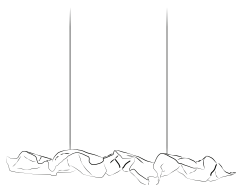

eNormaJeane

Schirm Aluminium, Oberseite farbig matt beschichtet, Unterseite von Hand belegt mit Blattmetall Kupfer oder farbig beschichtet.

Von Hand geformt. Jede Leuchte ist ein Unikat.

Leuchtmittel 2 x oder 3 x LED, je ca. 12 W, Ra 90 warmweiß, 3000 K, fest integriert, Kabel transparent

Pendellänge Standard 2,0 m

Maße ca. 125 x 30 x 12 cm oder ca. 160 x 30 x 12 cm

Design Christoph Matthias & Veit Redl 2015

Länge 1,25 m mit 2 x LED

Artikelnummer **14.01**

3.650,00 Euro

Oberseite

schwarz oder weiß

Unterseite

kupfer, farbig

Bitte geben Sie Ihre Kombination bei der Bestellung an

Überlänge Pendel auf Anfrage