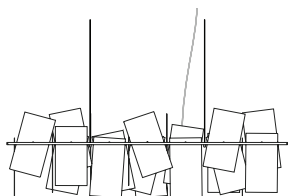

Kartspil

Ein Transparenter Träger bestückt mit Karten unterschiedlicher Materialität und Farbigkeit
 Maße 61,5 x 36,5 x 17 cm
 Abgependelt an 4 Stahlseilen, Pendellänge 2m
 Downlight 2x 4 Watt, 3000° K, Ra 90
 Uplight 1x 4 Watt, 3000°K, Ra 90
 Dimmbar Phasenschnitt
 Design Veit Redl & Team Lichtlauf 2023