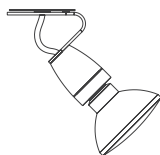

Preise hierzu auf Anfrage

Ledl

Leuchtmittel LED ca. 12 W, Ra 90 warmweiß, 3000 K,
fest integriert
Maße \varnothing 25 x 0,8 cm. Kabel transparent
Pendellänge Standard 2 m
Design Christoph Matthias & Veit Redl 2012

830,00 Euro

Artikelnummer **06.01** Eloxalfarbe schwarz
06.03 Eloxalfarbe silber
06.04 Eloxalfarbe rot

Überlänge Pendel auf Anfrage

Spotzki

Socket Keramik E 27. Inklusive Aufputz-Montagedose
 Maße ca. 8,5 x 16 cm
 Lieferung ohne Leuchtmittel!
 Design Christoph Matthias 2009