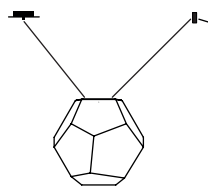

Überlänge Pendel auf Anfrage

Casino**Einzeln**

Sockel E 27 Metall

Drei verschiedene Größen.

Kabellänge 2 x 1,5 m, Kabel transparent

Lieferung ohne Leuchtmittel!

Design Christoph Matthias & Gerd Pfarré 2013

Größe S. ø ca. 37 cm