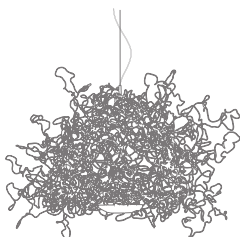

SirSimon

Skulpturale Pendelleuchte, bestehend aus Kupferdraht von Hand geformt und verlötet. Jede Leuchte ist ein Unikat.
 1 x LED ca. 12 W, Ra 90 warmweiß, Lichtfarbe 3000 K, gerichtetes Licht nach unten, weiches Licht nach oben
 Pendellänge Standard 2,5 m
 Maße ø ca. 60 - 80 cm
 Design Christoph Matthias 2019