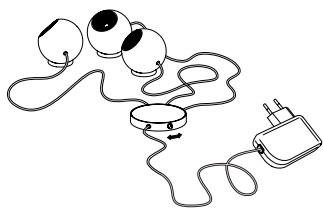

Groß. Maße ca. 47 x 47 x 38 cm
 Artikelnummer **08.01**

720,00 Euro

Klein. Maße ca. 33 x 25 x 28 cm
 Artikelnummer **08.02**

670,00 Euro

Archie B.

Poliertes Aluminium
 Leuchtmittel 3 x LED, rot, grün, blau. Insgesamt ca. 3 W
 LEDs fest integriert. Transparentes Kabel
 Kabellänge 2 m, Steckernetzteil und Schalter
 Maße Kugeln ø 5 cm
 Design Christoph Matthias 2013