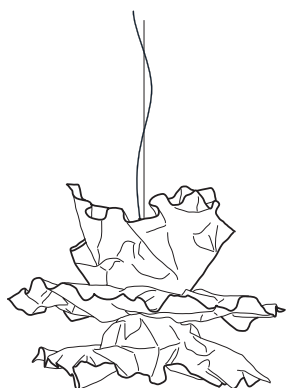

Lichtenfest

Aluminiumblech mit von Hand blattmetallisierter Oberfläche oder farbig matt beschichtet.

Von Hand geformt. Jede Leuchte ist ein Unikat.

Leuchtmittel 2 x LED ca. 12 W, Ra 90 warmweiß, 3000 K, fest integriert, Vorschaltgeräte auf Leuchte montiert,