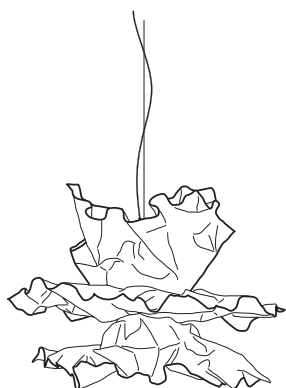

Silber. 80|80

6.250,00 Euro

Artikelnummer 01.13

Silber. 60|60

4.900,00 Euro

Artikelnummer 01.06

Lichtenfest

Kupfer. 100 100 Artikelnummer 01.07	7.150,00 Euro
Kupfer. 80 80 Artikelnummer 01.14	5.650,00 Euro
Kupfer. 60 60 Artikelnummer 01.08	4.750,00 Euro
Farbe weiß matt. 100 100 Artikelnummer 01.09	4.750,00 Euro
Farbe weiß matt. 80 80 Artikelnummer 01.15	3.990,00 Euro
Farbe weiß matt. 60 60 Artikelnummer 01.10	3.570,00 Euro
Aufpreis Überlänge Pendel max. 7 m Artikelnummer 90.02	50,00 Euro