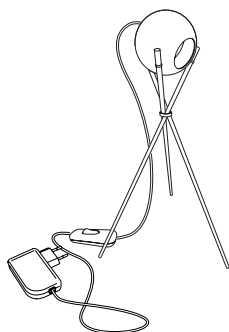

Groß. Maße ca. 47 x 47 x 38 cm
 Artikelnummer **08.01**

720,00 Euro

Klein. Maße ca. 33 x 25 x 28 cm
 Artikelnummer **08.02**

670,00 Euro

Archie B.

Poliertes Aluminium
 Leuchtmittel 3 x LED, rot, grün, blau. Insgesamt ca. 3 W
 LEDs fest integriert. Transparentes Kabel
 Kabellänge 2 m, Steckernetzteil und Schalter
 Maße Kugeln ø 5 cm
 Design Christoph Matthias 2013

780,00 Euro

Artikelnummer **09.01**

Justin White

Poliertes Aluminium
 Leuchtmittel 3 x LED, warmweiß, neutralweiß, kaltweiß
 Insgesamt ca. 3 W. LEDs fest integriert. Transparentes Kabel
 Kabellänge 2 m, Steckernetzteil und Schalter
 Maße Kugeln ø 5 cm
 Design Christoph Matthias & Team Lichtlauf 2016

780,00 Euro

Artikelnummer **15.01**

OhHashi

Polierter Edelstahl
 Sockel GU 4, Transparentes Kabel, Länge 2,5 m, Steckernetzteil
 und Schalter
 Höhe ca. 45 cm, Maße Kugel ø 10 cm
 Lieferung mit Leuchtmittel!
 Design Christoph Matthias 2014