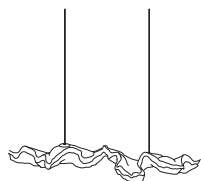

eNormaJeane double

Schirm Aluminium, Außenseiten farbig matt beschichtet, Innenseiten von Hand belegt mit Blattmetall Kupfer oder farbig beschichtet.

Von Hand geformt. Jede Leuchte ist ein Unikat.

Leuchtmittel 2 x oder 3 x LED, je ca. 12 W, Ra 90 warmweiß, 3000 K, fest integriert, Kabel transparent

Maße ca. 125 x 30 x 12 cm oder ca. 160 x 30 x 12 cm,

Kabel transparent, Pendellänge Standard 2,0 m

Design Christoph Matthias & Veit Redl 2015

Länge 1,25 m mit 2 x LED

Artikelnummer **14.03**

4.980,00 Euro

Außenseiten

schwarz oder weiß

Innenseiten

kupfer oder farbig

Bitte geben Sie Ihre Kombination bei der Bestellung an

Überlänge Pendel auf Anfrage