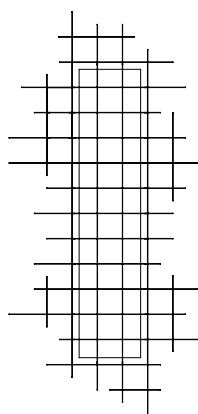

Rasta 1

Rechteck. Pendelleuchte. Aluminium weiß beschichtet.
Leuchtmittel LED 33 W bzw. 2 x 33 W, Ra 85, 3000 oder 4000 K,
LED fest integriert, Pendellänge Standard 2,0 m
Maße 160 x 75 x 8 cm
Design Christoph Matthias & Team Lichtlauf 2017

Downlight 1.950,00 Euro

Artikelnummer **18.01**

Downlight + Uplight 2.500,00 Euro

Artikelnummer **18.02**

Aufpreis Überlänge Pendel max. 7 m 50,00 Euro

Artikelnummer **90.02**

Bitte geben Sie die gewünschte Lichtfarbe bei der Bestellung an.