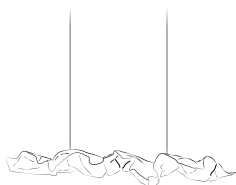

eNormaJeane

Schirm Aluminium, Oberseite farbig matt beschichtet, Unterseite von Hand belegt mit Blattmetall Kupfer oder farbig beschichtet.

Von Hand geformt. Jede Leuchte ist ein Unikat.

Leuchtmittel 2 x oder 3 x LED, je ca. 12 W, Ra 90 warmweiß, 3000 K, fest integriert, Kabel transparent

Pendellänge Standard 2,0 m

Maße ca. 125 x 30 x 12 cm oder ca. 160 x 30 x 12 cm

Design Christoph Matthias & Veit Redl 2015

Länge 1,25 m mit 2 x LED

Artikelnummer **14.01**

3.850,00 Euro

Oberseite

schwarz oder weiß

Unterseite

kupfer, farbig

Bitte geben Sie Ihre Kombination bei der Bestellung an

Überlänge Pendel auf Anfrage