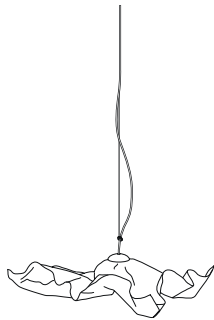

NormaJeane

Schirm Aluminium, Oberseite farbig matt beschichtet, Unterseite von Hand belegt mit Blattmetall Kompositionsgold, Silber oder Kupfer.

Von Hand geformt. Jede Leuchte ist ein Unikat.

Leuchtmittel LED, ca. 12 W, Ra 90 warmweiß, 3000 K, fest integriert

Maße ca. 40 x 40 x 12 cm, Kabel transparent

Pendellänge Standard 2,0 m

Design Christoph Matthias & Veit Redl 2015

995,00 Euro

Artikelnummer **11.01**

Oberseite

schwarz oder weiß

Unterseite

gold, silber oder kupfer

**Bitte geben Sie Ihre Kombination bei der Bestellung an
Sonderfarben auf Anfrage möglich**

Überlänge Pendel auf Anfrage