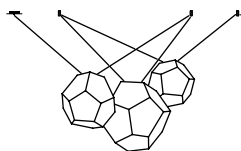

Gruppe. Drei Stück. Größe: S, M und L

2.900,00 Euro

Kabellänge 1 x 9 m, Kabel transparent

Lieferung ohne Leuchtmittel!

Artikelnummer **10.04**

Empfohlenes Leuchtmittel

Artikelnummer **91.01 oder 91.03**

Andere Gruppen und Kabellängen auf Anfrage