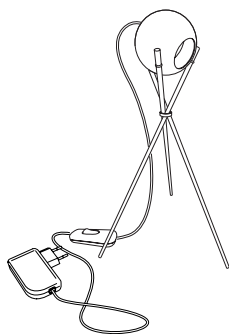

Groß. Maße ca. 47 x 47 x 38 cm
 Artikelnummer **08.01**

750,00 Euro

Klein. Maße ca. 33 x 25 x 28 cm
 Artikelnummer **08.02**

695,00 Euro

Archie B.

Poliertes Aluminium
Leuchtmittel 3 x LED, rot, grün, blau. Insgesamt ca. 3 W
LEDs fest integriert. Transparentes Kabel
Kabellänge 2 m, Steckernetzteil und Schalter
Maße Kugeln ø 5 cm
Design Christoph Matthias 2013

820,00 Euro

Artikelnummer **09.01**

Justin White

Poliertes Aluminium
Leuchtmittel 3 x LED, warmweiß, neutralweiß, kaltweiß
Insgesamt ca. 3 W. LEDs fest integriert. Transparentes Kabel
Kabellänge 2 m, Steckernetzteil und Schalter
Maße Kugeln ø 5 cm
Design Christoph Matthias & Team Lichtlauf 2016

820,00 Euro

Artikelnummer **15.01**

OhHashi

Polierter Edelstahl
Sockel GU 4, Transparentes Kabel, Länge 2,5 m, Steckernetzteil
und Schalter
Höhe ca. 45 cm, Maße Kugel ø 10 cm
Lieferung mit Leuchtmittel!
Design Christoph Matthias 2014