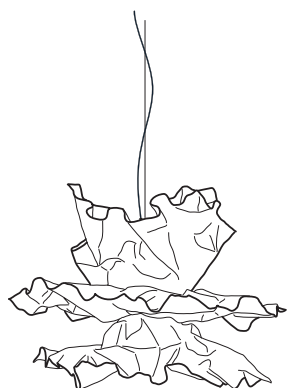

Silber. 80|80

6.550,00 Euro

Artikelnummer 01.13

Silber. 60|60

5.150,00 Euro

Artikelnummer 01.06

Lichtenfest

Kupfer. 100 100 Artikelnummer 01.07	7.550,00 Euro
Kupfer. 80 80 Artikelnummer 01.14	5.850,00 Euro
Kupfer. 60 60 Artikelnummer 01.08	4.950,00 Euro
Farbe weiß matt. 100 100 Artikelnummer 01.09	4.950,00 Euro
Farbe weiß matt. 80 80 Artikelnummer 01.15	4.200,00 Euro
Farbe weiß matt. 60 60 Artikelnummer 01.10	3.750,00 Euro
Aufpreis Überlänge Pendel max. 7 m Artikelnummer 90.02	50,00 Euro