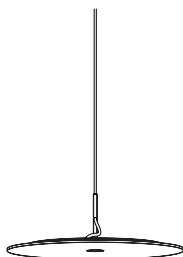

Auf Wunsch kann die Oberfläche auch mit Echtgold, Platin oder Mondgold belegt werden.

Preise hierzu auf Anfrage

Ledl

Leuchtmittel LED ca. 12 W, Ra 90 warmweiß, 3000 K,
fest integriert
Maße \varnothing 25 x 0,8 cm. Kabel transparent
Pendellänge Standard 2 m
Design Christoph Matthias & Veit Redl 2012