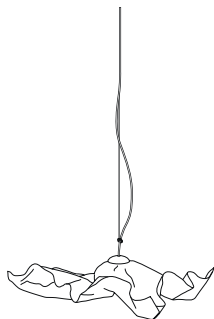

NormaJeane lusso

Schirm Aluminium, Oberseite und Unterseite von Hand belegt mit Blattmetall Kompositionsgold, Silber oder Kupfer.

Von Hand geformt. Jede Leuchte ist ein Unikat.

Leuchtmittel LED, ca. 12 W, Ra 90 warmweiß, 3000 K, fest integriert, Maße ca. 40 x 40 x 12 cm, Kabel transparent

Pendellänge Standard 2,0 m

Design Christoph Matthias & Veit Redl 2015

1.625,00 Euro

Beidseitig gold, silber oder kupfer

Artikelnummer **11.02**

**Bitte geben Sie Ihre gewünschte Oberfläche bei der
Bestellung an**

Überlänge Pendel auf Anfrage