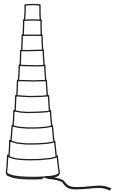

Babel

Hergestellt durch Selektives Lasersintern.
Sockel GU10, Transparentes Kabel mit Schalter, Länge 2 m
Maße $\varnothing$ 19,5 x 62,5 cm
Lieferung mit Leuchtmittel!
Design Christoph Matthias 2009

995,00 Euro

Artikelnummer **03.00**