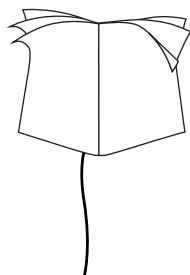

Piztone

Eloxiertes Aluminium. Sockel GU 5,3
Maße $\varnothing$ 5,5 x 11 cm, Kabel transparent
Pendellänge Standard 2 m
Lieferung mit LED Retrofit Leuchtmittel!
Design Team Lichtlauf 2016

475,00 Euro

Artikelnummer **17.01** Eloxalfarbe schwarz
17.02 Eloxalfarbe silber

Überlänge Pendel auf Anfrage

NewsLicht

Weiß beschichtetes Blech
Leuchtmittel LED ca. 12 W, Ra 90 warmweiß, 3000 K
fest integriert
Weißes Kabel mit Stecker und Schalter, Länge 2 m
Design Christoph Matthias 2009

Groß. Maße ca. 47 x 47 x 38 cm
Artikelnummer **08.01**

750,00 Euro

Klein. Maße ca. 33 x 25 x 28 cm
Artikelnummer **08.02**

695,00 Euro