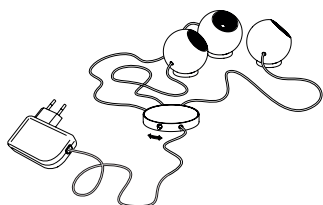

Justin White

Poliertes Aluminium
Leuchtmittel 3 x LED, warmweiß, neutralweiß, kaltweiß
Insgesamt ca. 3 W. LEDs fest integriert. Transparentes Kabel
Kabellänge 2 m, Steckernetzteil und Schalter
Maße Kugeln ø 5 cm
Design Christoph Matthias & Team Lichtlauf 2016

820,00 Euro

Artikelnummer **15.01**