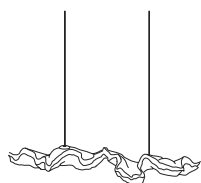

eNormaJeane double

Schirm Aluminium, Außenseiten farbig matt beschichtet, Innenseiten von Hand belegt mit Blattmetall Kupfer oder farbig beschichtet.

Von Hand geformt. Jede Leuchte ist ein Unikat.

Leuchtmittel 2 x oder 3 x LED, je ca. 12 W, Ra 90 warmweiß, 3000 K, fest integriert, Kabel transparent

Maße ca. 125 x 30 x 12 cm oder ca. 160 x 30 x 12 cm,

Kabel transparent, Pendellänge Standard 2,0 m

Design Christoph Matthias & Veit Redl 2015

Länge 1,25 m mit 2 x LED

Artikelnummer **14.03**

5.230,00 Euro

Außenseiten

schwarz oder weiß

Innenseiten

kupfer oder farbig

Bitte geben Sie Ihre Kombination bei der Bestellung an

Überlänge Pendel auf Anfrage