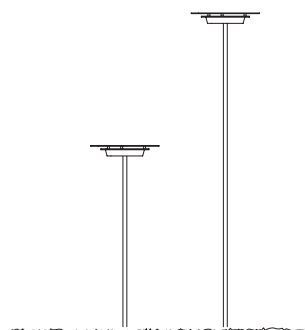

Telled

Leuchtmittel LED Ringplatine, ca. 8 W, fest integriert, Ra 90
warmweiß, 3000 K, IP54,
inklusive Bodendose mit Betriebsgerät
Maße Kopf $\varnothing$ 21 x 3,2 cm, Stablänge 60 oder 100 cm
Design Christoph Matthias 2015

Höhe 60 cm

1.050,00 Euro

Artikelnummer **12.01** schwarz
12.05 bronze

Höhe 100 cm

1.050,00 Euro

Artikelnummer **12.02** schwarz
12.06 bronze

Tellerfarbe: Schwarz, Bronze, Rot oder in Cortenstahl

Bitte geben Sie die gewünschte Tellerfarbe bei der Bestellung an.

Sonderversionen auf Anfrage