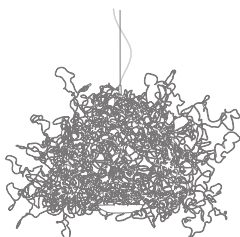

SirSimon

Skulpturale Pendelleuchte, bestehend aus Kupferdraht von Hand geformt und verlötet. Jede Leuchte ist ein Unikat.
 1 x LED ca. 12 W, Ra 90 warmweiß, Lichtfarbe 3000 K,
 gerichtetes Licht nach unten, weiches Licht nach oben
 Pendellänge Standard 2,5 m
 Maße ø ca. 60 - 80 cm
 Design Christoph Matthias 2019