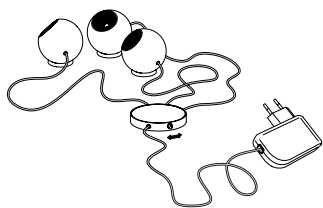

Groß. Maße ca. 47 x 47 x 38 cm
 Artikelnummer **08.01**

750,00 Euro

Klein. Maße ca. 33 x 25 x 28 cm
 Artikelnummer **08.02**

695,00 Euro

Archie B.

Poliertes Aluminium
Leuchtmittel 3 x LED, rot, grün, blau. Insgesamt ca. 3 W
LEDs fest integriert. Transparentes Kabel
Kabellänge 2 m, Steckernetzteil und Schalter
Maße Kugeln ø 5 cm
Design Christoph Matthias 2013