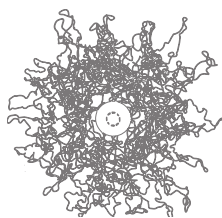

SirSimon

Skulpturale Pendelleuchte, bestehend aus Kupferdraht von Hand geformt und verlötet. Jede Leuchte ist ein Unikat.
 1 x LED ca. 12 W, Ra 90 warmweiß, Lichtfarbe 3000 K,
 gerichtetes Licht nach unten, weiches Licht nach oben
 Pendellänge Standard 2,5 m
 Maße ø ca. 60 - 80 cm
 Design Christoph Matthias 2019