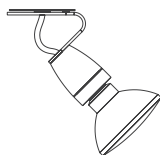

Auf Wunsch kann die Oberfläche auch mit Echtgold, Platin oder Mondgold belegt werden.

Preise hierzu auf Anfrage

Ledl

Leuchtmittel LED ca. 12 W, Ra 90 warmweiß, 3000 K,
fest integriert
Maße \varnothing 25 x 0,8 cm. Kabel transparent
Pendellänge Standard 2 m
Design Christoph Matthias & Veit Redl 2012

850,00 Euro

Artikelnummer **06.01** Eloxalfarbe schwarz
06.03 Eloxalfarbe silber
06.04 Eloxalfarbe rot

Überlänge Pendel auf Anfrage

Spotzki

Socket Keramik E 27. Inklusive Aufputz-Montagedose
 Maße ca. 8,5 x 16 cm
 Lieferung ohne Leuchtmittel!
 Design Christoph Matthias 2009