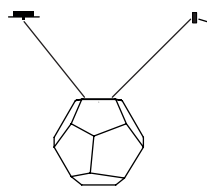

Casino**Einzeln**

Sockel E 27 Metall

Drei verschiedene Größen.

Kabellänge 2 x 1,5 m, Kabel transparent

Lieferung ohne Leuchtmittel!

Design Christoph Matthias & Gerd Pfarré 2013

Größe S. ø ca. 37 cm

890,00 Euro